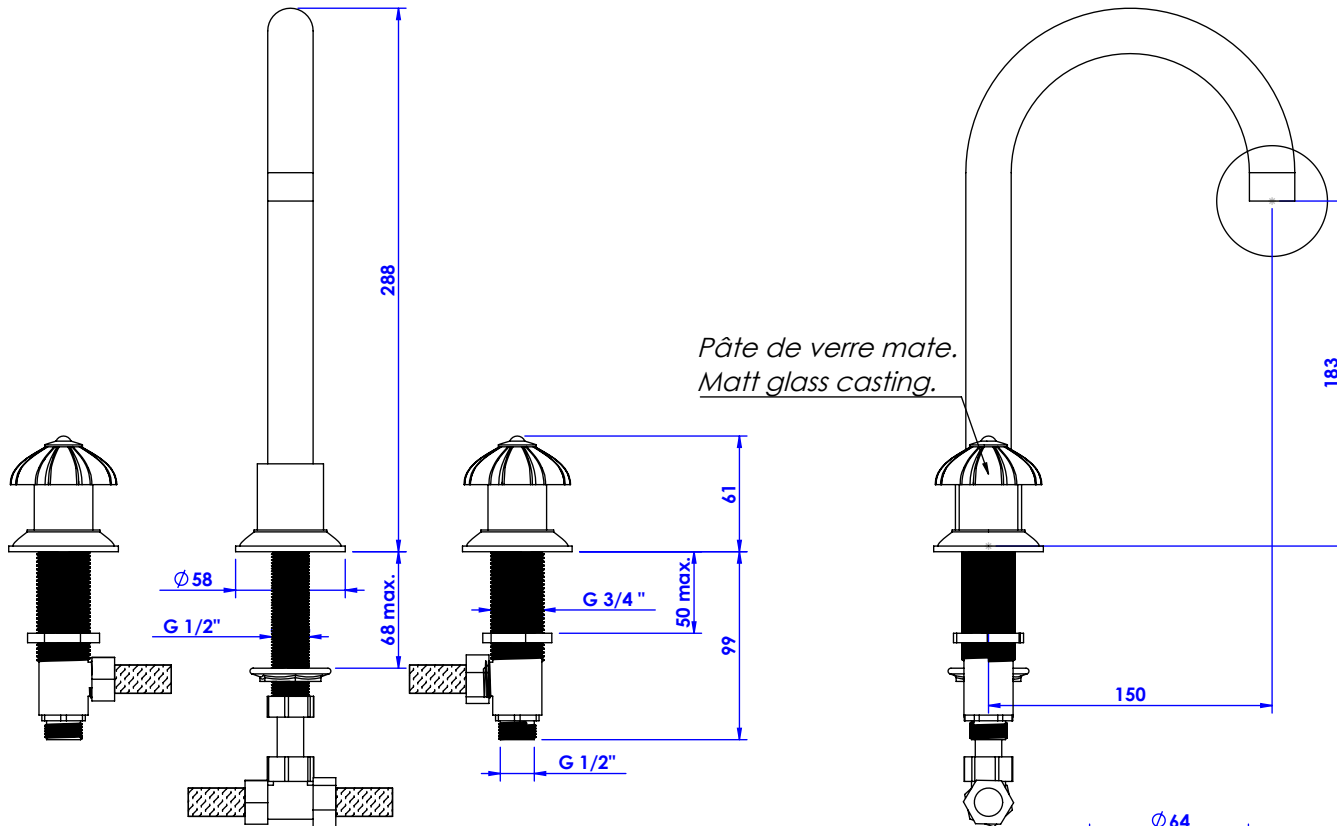

Collection : Elégance

Mélangeur de lavabo 3 trous, avec flexibles et vidage.
3-hole basin mixer, hoses and connection.

Ref : C34-1301 Elégance Blanc / White

Ref : C35-1301 Elégance Noir / Black

Débit / Flow rate : ...l/min (sous 3 bars).
Pression maxi / max pressure : 5 bars.

ø de perçage recommandé / ø recommended drilling :

Informations :

Fournie avec tête céramique 1/4 de tour. / Provided with ceramic cartridge 1/4 turn.

Raccordement par flexibles inox tressés (lg 300mm). / Connected by stainless steel hoses (lg 11,80 inch)