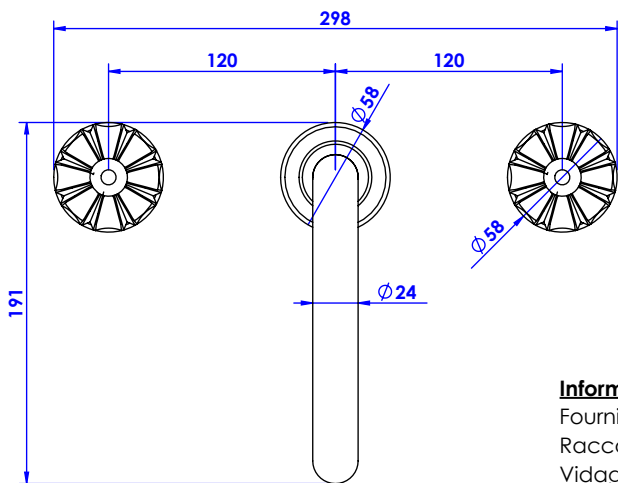

Collection : Elégance

Mélangeur de lavabo 3 trous, avec flexibles et vidage.
3-hole basin mixer, hoses and connection.

Ref : C34-1301 Elégance Blanc / White

Ref : C35-1301 Elégance Noir / Black

Débit / Flow rate : ...l/min (sous 3 bars).
Pression maxi / max pressure : 5 bars.

ø de perçage recommandé / ø recommended drilling :

Informations :

Fournie avec tête céramique 1/4 de tour. / Provided with ceramic cartridge 1/4 turn.

Raccordement par flexibles inox tressés (lg 300mm). / Connected by stainless steel hoses (lg 11,80 inch)