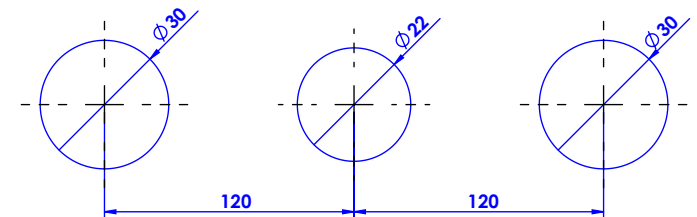

Collection : Elégance

Mélangeur de lavabo 3 trous, avec flexibles et vidage.
3-hole basin mixer, hoses and connection.

Ref : C34-1301 Elégance Blanc / White

Ref : C35-1301 Elégance Noir / Black

Débit / Flow rate : ...l/min (sous 3 bars).
Pression maxi / max pressure : 5 bars.

ø de perçage recommandé / ø recommended drilling :

Informations :

Fournie avec tête céramique 1/4 de tour. / Provided with ceramic cartridge 1/4 turn.

Raccordement par flexibles inox tressés (lg 300mm). / Connected by stainless steel hoses (lg 11,80 inch)