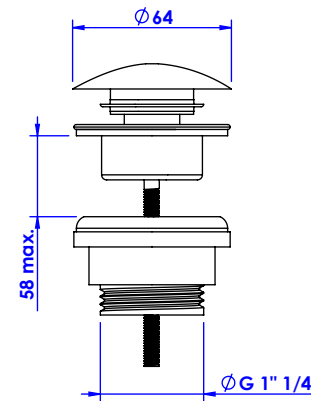

Collection : Elégance

Mélangeur de lavabo 3 trous, avec flexibles et vidage.
3-hole basin mixer, hoses and connection.

Ref : C34-1301 Elégance Blanc / White

Ref : C35-1301 Elégance Noir / Black

Débit / Flow rate : ...l/min (sous 3 bars).
Pression maxi / max pressure : 5 bars.

ø de perçage recommandé / ø recommended drilling :

Informations :

Fournie avec tête céramique 1/4 de tour. / Provided with ceramic cartridge 1/4 turn.

Raccordement par flexibles inox tressés (lg 300mm). / Connected by stainless steel hoses (lg 11,80 inch)