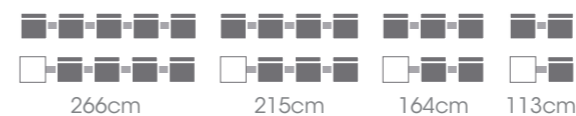

BENCH · BANCADA · POUTRE

Arms for bench
Brazos para baco
Accoudoirs pour poutre

SEAT FOR BENCH · CARCASA PARA BANCADA · COQUE POUR BANC