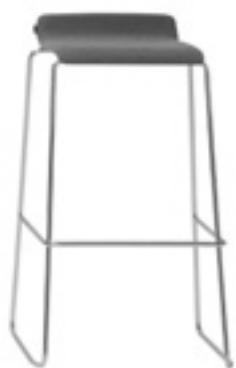

8 (800) 500-70-36
hello@barcelonadesign.ru
www.barcelonadesign.ru

4 legs armchair
Sillón 4 patas
Fauteuil 4 pieds

Cantilever armchair
Sillón pie patín
Fauteuil pied luge

4 legs stackable armchair
Sillón 4 patas apilable
Fauteuil 4 pieds empilable

Available with writing tablet
Disponible con pala
Existe avec tablete d'écriture

4 legs chair
Silla 4 patas
Chaise 4 pieds

Sled chair
Silla pie varilla
Chaise baguette

Available with writing tablet
Disponible con pala des escritura
Existe avec tablete d'écriture

Sled stool
Taburete pie varilla
Tabouret tige d'acier

Low sled stool
Taburete bajo pie varilla
Tabouret tige d'acier

OPTIONS · OPCIONES · OPTIONS

Trolley chairs
Carro sillas
Charriot chaises

Linking clip
Pinza de unión
Pièce d'union