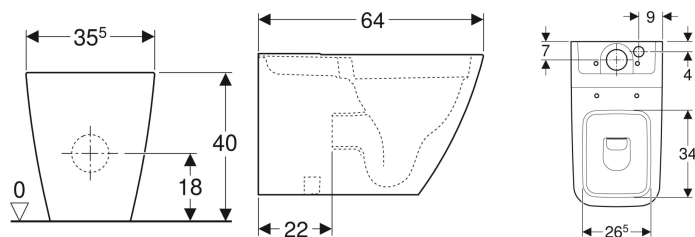

Напольный унитаз Geberit iCon Square для смывного бачка наружного монтажа, вертикальный смыв, приставной, закрытая форма

Образец

Цели применения

- Для смывных бачков наружного монтажа полочного типа

Характеристики

- Напольный
- Унитаз вертикальный смыв
- С ободком

- Горизонтальный или вертикальный выпуск
- Тип 1, полный объем 6 л, согласно EN 997
- Закрытая форма
- Скрытое крепление

Технические характеристики

Материал | Сантехнический фарфор

Объем поставки

- Крепеж

Заказать дополнительно

- Смывной бачок
- Сиденье унитаза

Арт. №	Цвет / поверхность	В	Н	Т
200920000	Белый	35.5 см	40 см	63.5 см

Принадлежности

- Соединительное колено P-формы Geberit, в комплекте, для напольного унитаза
- Комплект Geberit для подключения напольного унитаза
- Соединительное колено Geberit 90°, в комплекте, с удлинителем