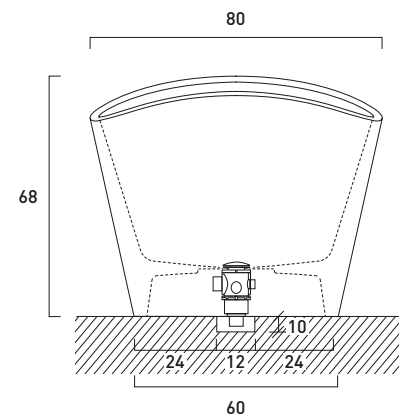

Pianta / Top view

Piletta con up e down e sifone.
Up e down waste with siphon.

Frontale / Front view

Laterale / Side view

N.B. Necessita di scasso foro a pavimento per alloggiamento sifone.
N.B. For the installation of this bathtub you need a hole on the floor for the siphon placement.

Kg 140