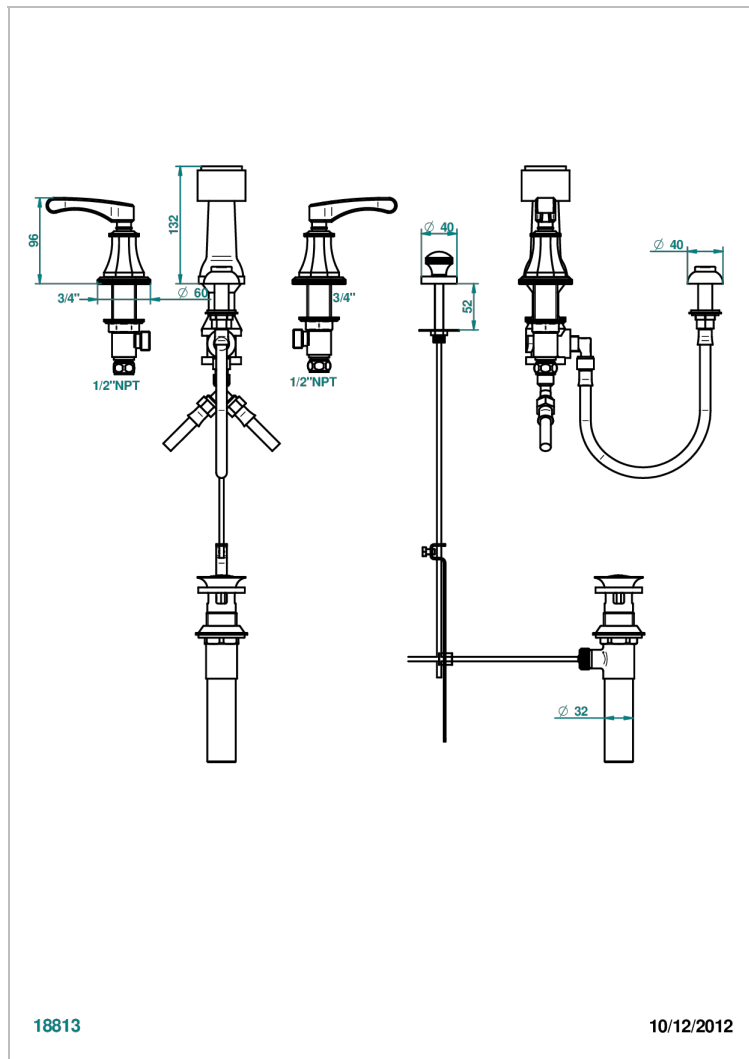

ART DECO С РУКОЯТКАМИ

A55-207KA

Смеситель для биде KOHLER с вакуумным прерывателем

THG[®]
PARIS

ХАРАКТЕРИСТИКИ

- ASME : ASME A112.18.1-2011/CSA B125.1-11

СТАНДАРТЫ

ДОСТУПНЫЕ ВАРИАНТЫ ПОКРЫТИЙ