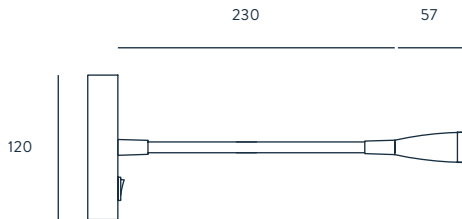

FIND

DESIGNED BY AC STUDIO / 2010

A1110

ACABADOS

METAL
CROMO

MATERIALES

ACERO

ESPECIFICACIONES (UE)

LED 3W 3000K 270LM
INCLUIDA
12V, 50/60 HZ,
IP20, CLASE I

IP20      

CLASIFICACIÓN ENERGÉTICA

A ++

FINISHES

METAL
CHROME

MATERIALS

STEEL