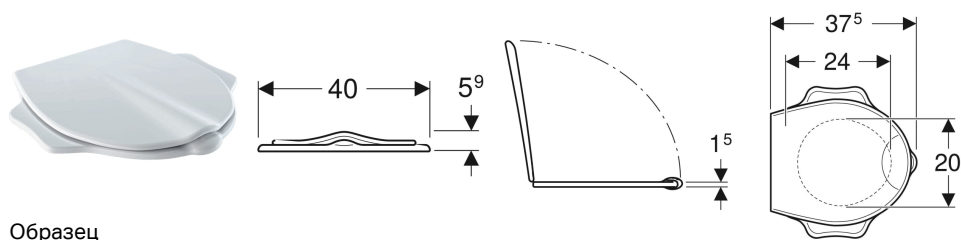

Сиденье для унитаза детское Geberit Bambini, с опорой, дизайн в виде черепахи

Образец

Цели применения

- Для детских унитазов

Характеристики

- Детский дизайн в виде черепахи
- С опорой
- Сиденье унитаза с бортиком для защиты от брызг

- Закругленные края для защиты от повреждений
- Удобная для детей утопленная ручка для простого и гигиеничного открывания
- Простота очистки

Технические характеристики

Материал	Дюропласт
Fastening distance	15.5 см

Объем поставки

- Сиденье унитаза

Арт. №	Цвет / поверхность	Функция плавного опускания	Крепление	Материал шарнира
573360000	Белый	Нет	Снизу	Нержавеющая сталь
573361000	Желто-зеленый	Нет	Снизу	Нержавеющая сталь
573362000	Транспортно-желтый	Нет	Снизу	Нержавеющая сталь
573363000	Рубиново-красный	Нет	Снизу	Нержавеющая сталь