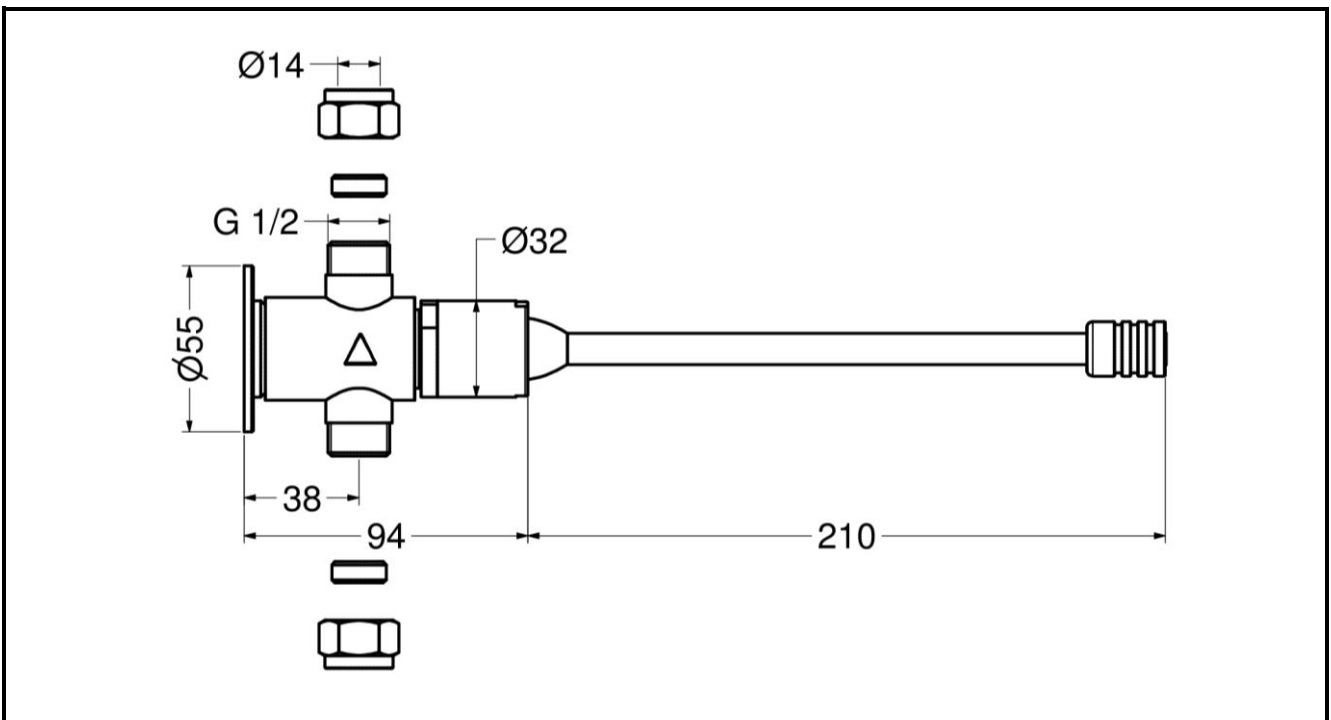

ARTICOLO / Item
Artículo / Article

08145A

Rubinetto temporizzato per lavabo serie CLASSIC a parete con comando a leva a ginocchio.

CLASSIC series wall mounted self-closing knee lever basin tap.

Grifo temporizado lavabo colección CLASSIC mural con palanca de rodilla.

Robinet temporisé lavabo série CLASSIC mural avec à commande fémorale.

IT

COMPOSIZIONE

- Corpo in ottone cromato
- Leva in plastica multidirezionale antisvitamento

CARATTERISTICHE FUNZIONALI

Portata:	6 l/min (c/limitatore di portata)
Pressione di alimentazione:	Min 1 – max 6 bar
Pressione raccomandata:	2 – 4 bar
Temperatura di alimentazione:	5 – 65 °C
Tempo di erogazione:	15 sec. @ 3 bar (tolleranza come da EN 816: 15 ± 5 sec.)

EN

COMPOSITION

- Chromed brass body
- Multidirectional anti-unscrewing plastic lever

OPERATING CHARACTERISTICS

Flow rate:	6 l/min (w/flow regulator)
Operating pressure:	Min 1 – max 6 bar
Recommended pressure:	2 – 4 bar
Water inlet temperature:	5 – 65 °C
Flow time:	15 sec. @ 3 bar (tolerance as stated in EN 816: 15 ± 5 sec.)

ES

COMPOSICIÓN

- Cuerpo en latón cromado
- Palanca en plástico multidireccional anti-desenroscamiento

CARACTERÍSTICAS FUNCIONALES

Caudal:	6 l/min (c/ limitador de caudal)
Presión de alimentación:	Min 1 – max 6 bar
Presión recomendada:	2 – 4 bar
Temperatura de alimentación:	5 – 65 °C
Tiempo de descarga:	15 sec. @ 3 bar (tolerancia como indicada en EN 816: 15 ± 5 sec.)