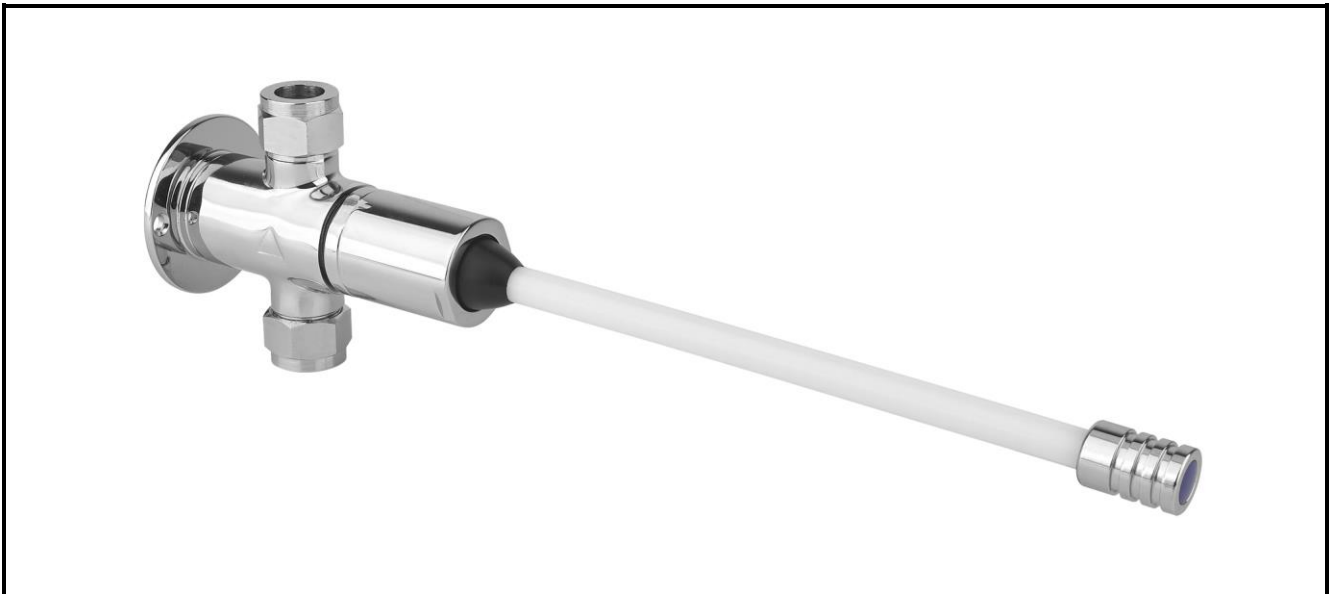

ARTICOLO / Item
Artículo / Article

08145A

Rubinetto temporizzato per lavabo serie CLASSIC a parete con comando a leva a ginocchio.

CLASSIC series wall mounted self-closing knee lever basin tap.

Grifo temporizado lavabo colección CLASSIC mural con palanca de rodilla.

Robinet temporisé lavabo série CLASSIC mural avec à commande fémorale.

IT

COMPOSIZIONE

- Corpo in ottone cromato
- Leva in plastica multidirezionale antisvitamento

CARATTERISTICHE FUNZIONALI

Portata:	6 l/min (c/limitatore di portata)
Pressione di alimentazione:	Min 1 – max 6 bar
Pressione raccomandata:	2 – 4 bar
Temperatura di alimentazione:	5 – 65 °C
Tempo di erogazione:	15 sec. @ 3 bar (tolleranza come da EN 816: 15 ± 5 sec.)

EN

COMPOSITION

- Chromed brass body
- Multidirectional anti-unscrewing plastic lever

OPERATING CHARACTERISTICS

Flow rate:	6 l/min (w/flow regulator)
Operating pressure:	Min 1 – max 6 bar
Recommended pressure:	2 – 4 bar
Water inlet temperature:	5 – 65 °C
Flow time:	15 sec. @ 3 bar (tolerance as stated in EN 816: 15 ± 5 sec.)

ES

COMPOSICIÓN

- Cuerpo en latón cromado
- Palanca en plástico multidireccional anti-desenroscamiento

CARACTERÍSTICAS FUNCIONALES

Caudal:	6 l/min (c/ limitador de caudal)
Presión de alimentación:	Min 1 – max 6 bar
Presión recomendada:	2 – 4 bar
Temperatura de alimentación:	5 – 65 °C
Tiempo de descarga:	15 sec. @ 3 bar (tolerancia como indicada en EN 816: 15 ± 5 sec.)