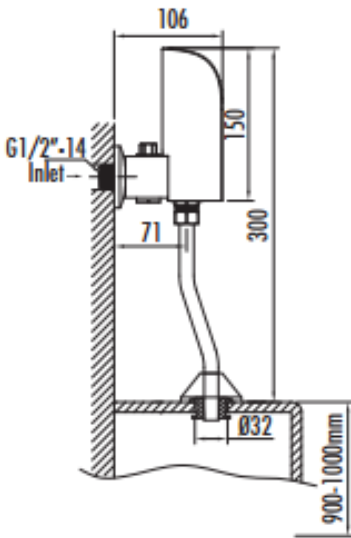

TEKNİK ÇİZİM

ÖZELLİKLER

Creavit önceden haber vermeksizin, ürünlerde ve teknik detaylarda değişiklik yapma hakkını saklı tutar. Renkler gerçekte olduğundan farklı görünebilir.

Kalite Yönetim Sistemi

Müşteri Memnuniyeti Belgesi

Çevre Yönetim Sistemi

İş Sağlığı ve Güvenliği Yönetim Sistemi

LGA

Alman Standartlarına Uygunluk Belgesi

kiwa

Hollanda Standartlarına Uygunluk Belgesi

GOST - R

Rusya Standartlarına Uygunluk Belgesi

UkrSEPRO

Ukrayna Standartlarına Uygunluk Belgesi

İsrail Standartlarına Uygunluk Belgesi

Nijerya Standartlarına Uygunluk Belgesi

Türk Standartlarına Uygunluk Belgesi