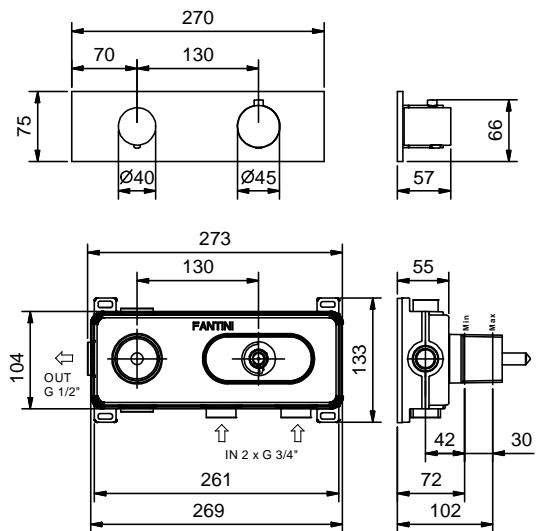

Термостатический встраиваемый смеситель для душа, 3/4" - NOSTROMO НЕРЖАВЕЮЩАЯ СТАЛЬ

АРТ. G531B+D331A

Термостатический встраиваемый смеситель для душа, 3/4"

- 1 выпуск 1/2"
- ручки
- только для горизонтальной установки
- впуски 3/4"

Наружная часть

Отделки:

1. ☐ Матовая натуральная сталь 50 93 G531B

Внутренняя часть

Отделки:

1. ☐ 19 00 D331A

Проект:

Комната:

Дата:

Комментарии:

сертификаты: