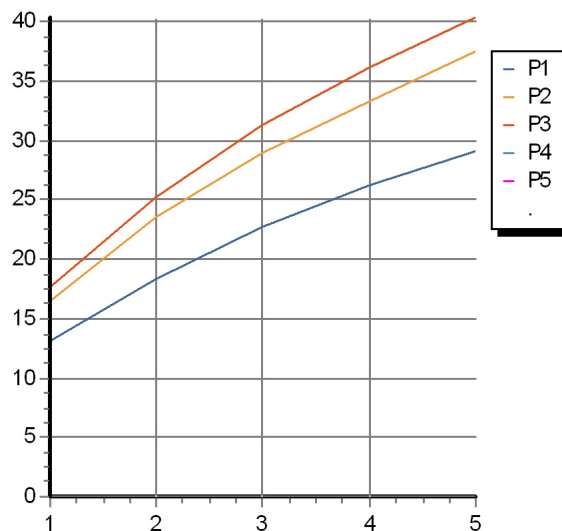

## AGUABLU

ZA5661 Portate / Flowrates (lt/min)

PRESSIONE PRESSURE	1 BAR	2 BAR	3 BAR	4 BAR	5 BAR
1 RUBINETTO APERTO <i>P1</i>	13,2	18,4	22,7	26,2	29,2
2 RUBINETTO APERTI 2 TAPS OPENED <i>P2</i>	16,5	23,6	29	33,3	37,6
3 RUBINETTO APERTI 3 TAPS OPENED <i>P3</i>	17,7	25,3	31,3	36,2	40,4
<i>P4</i>					
<i>P5</i>					

## AGUABLU

ZA5661 Pesì e Misure / Weights and Sizes

Peso ( Kg ) Weight ( lb )	2,50 ( Kg )	5,51 ( lb )
Volume test ( dc3 ) - ( in3 )	11,01 ( dc3 )	671,87 ( in3 )
h ( mm ) - ( in )	90,00 ( mm )	3,54 ( in )
L1 ( mm ) - ( in )	335,00 ( mm )	13,19 ( in )
L2 ( mm ) - ( in )	365,00 ( mm )	14,37 ( in )