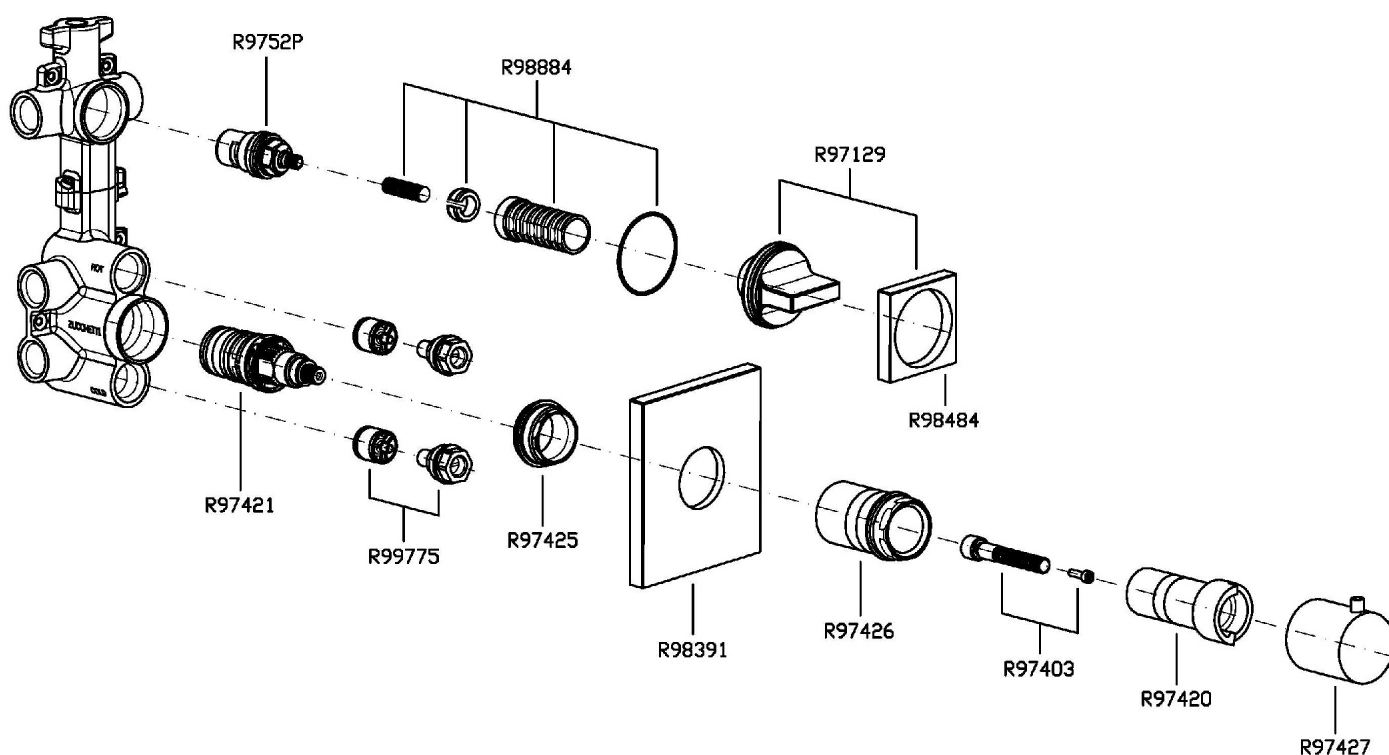

## AGUABLU

ZA5661

Disegno Complessivo / Overall Drawing

## AGUABLU

ZA5661 Portate / Flowrates (lt/min)

PRESSIONE PRESSURE	1 BAR	2 BAR	3 BAR	4 BAR	5 BAR
1 RUBINETTO APERTO <i>P1</i>	13,2	18,4	22,7	26,2	29,2
2 RUBINETTO APERTI 2 TAPS OPENED <i>P2</i>	16,5	23,6	29	33,3	37,6
3 RUBINETTO APERTI 3 TAPS OPENED <i>P3</i>	17,7	25,3	31,3	36,2	40,4
<i>P4</i>					
<i>P5</i>					

## AGUABLU

ZA5661 Pesì e Misure / Weights and Sizes

Peso ( Kg ) Weight ( lb )	2,50 ( Kg )	5,51 ( lb )
Volume test ( dc3 ) - ( in3 )	11,01 ( dc3 )	671,87 ( in3 )
h ( mm ) - ( in )	90,00 ( mm )	3,54 ( in )
L1 ( mm ) - ( in )	335,00 ( mm )	13,19 ( in )
L2 ( mm ) - ( in )	365,00 ( mm )	14,37 ( in )