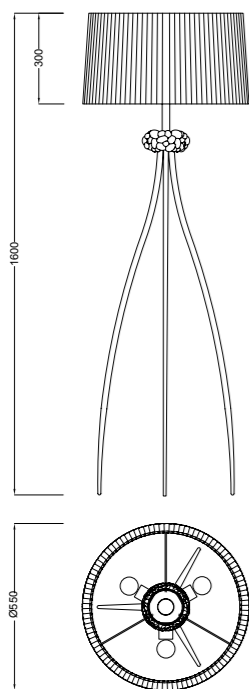

Продажа дизайнерской мебели, света и аксессуаров по всей России

8 (800) 500-70-36
hello@barcelonadesign.ru
www.barcelonadesign.ru

4635

E14 1x13W - 220/240V (no incl.)

Cromo - Chrome

Pantalla blanca - White Shade

4735

E14 1x13W - 220/240V (no incl.)

Cuero - Antique brass

Pantalla blanca - White Shade

4636/4736 - Sobremesa/ Table Lamp

4636

E27 1x23W - 220/240V (no incl.)

Cromo - Chrome

Pantalla blanca - White Shade

4736

E27 1x23W - 220/240V (no incl.)

Cuero - Antique brass

Pantalla blanca - White Shade

4637/4737 - Sobremesa/ Table Lamp

4637

E14 1x13W - 220/240V (no incl.)

Cromo - Chrome

Pantalla blanca - White Shade

4737

E14 1x13W - 220/240V (no incl.)

Cuero - Antique brass

Pantalla blanca - White Shade

4638/4738 - Pie de Salón/ Floor Lamp