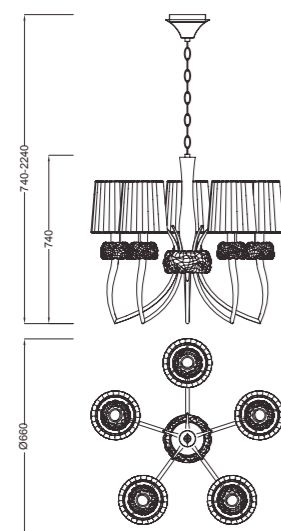

- 4630**  
E14 9x13W - 220/240V (no incl.)  
Cromo - Chrome Pantalla blanca - White Shade
- 4730**  
E14 9x13W - 220/240V (no incl.)  
Cuero - Antique brass Pantalla blanca - White Shade

4631/4731 - Colgante/Pendant Lamp