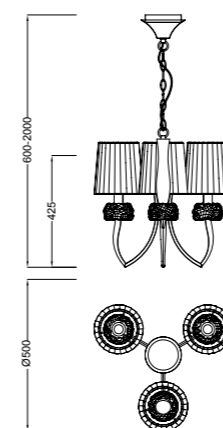

4633/4733 - Colgante/Pendant Lamp

1. **4633**
   E14 3x13W - 220/240V (no incl.)
   Cromo - Chrome Pantalla blanca - White Shade
2. **4733**
   E14 3x13W - 220/240V (no incl.)
   Cuero - Antique brass Pantalla blanca - White Shade