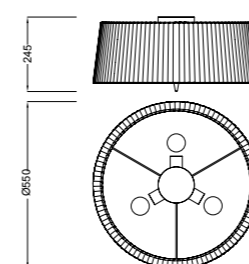

4640/4740 - Plafón/Ceiling Lamp

1. **4640**
   E14 3x13W - 220/240V (no incl.)
   Cromo - Chrome Pantalla blanca - White Shade
2. **4740**
   E14 3x13W - 220/240V (no incl.)
   Cuero - Antique brass Pantalla blanca - White Shade