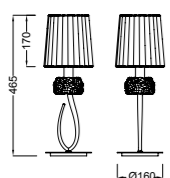

4637/4737 - Sobremesa/ Table Lamp