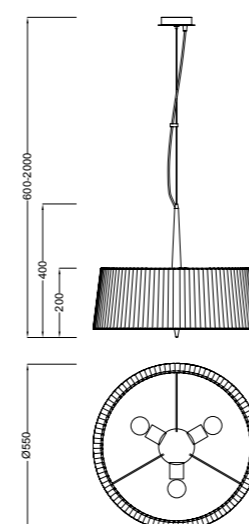

4639/4739 - Colgante/Pendant Lamp

1. **4639**
   E14 3x13W - 220/240V (no incl.)
   Cromo - Chrome Pantalla blanca - White Shade
2. **4739**
   E14 3x13W - 220/240V (no incl.)
   Cuero - Antique brass Pantalla blanca - White Shade