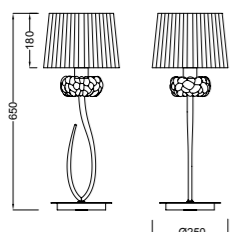

4636/4736 - Sobremesa/ Table Lamp