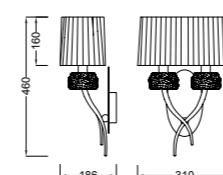

4634/4734 - Aplique/Wall Lamp

1. **4634**
   E14 2x13W - 220/240V (no incl.)
   Cromo - Chrome Pantalla blanca - White Shade
2. **4734**
   E14 2x13W - 220/240V (no incl.)
   Cuero - Antique brass Pantalla blanca - White Shade