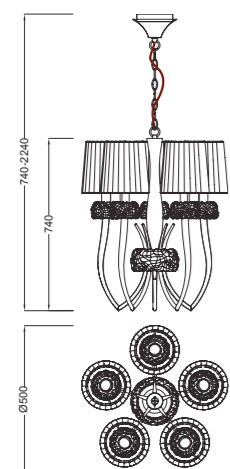

4632/4732 - Colgante/Pendant Lamp

1. **4632**
   E14 5x13W - 220/240V (no incl.)
   Cromo - Chrome Pantalla blanca - White Shade
2. **4732**
   E14 5x13W - 220/240V (no incl.)
   Cuero - Antique brass Pantalla blanca - White Shade