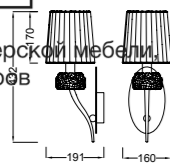

Продажа дизайнерской мебели, света и аксессуаров по всей России

8 (800) 500-70-36
hello@barcelonadesign.ru
www.barcelonadesign.ru