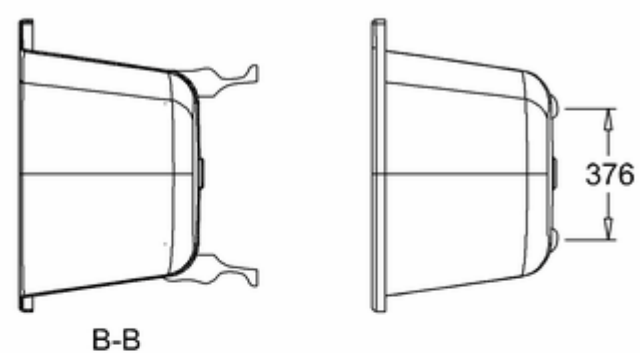

## ВАННА АКРИЛОВАЯ AVANTEGARDE С НОЖКАМИ L2C

**T12D** Ванна 1700 x 750 x 630 мм (без ножек), цвет Белый  
**L2C** Набор из 4-х ножек, цвет Хром

A-A

C