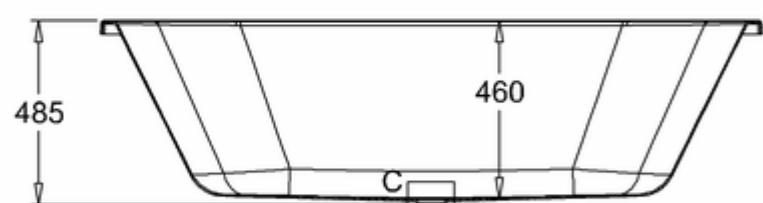

## ВАННА АКРИЛОВАЯ AVANTEGARDE С НОЖКАМИ L2C

**T12D** Ванна 1700 x 750 x 630 мм (без ножек), цвет Белый  
**L2C** Набор из 4-х ножек, цвет Хром

A-A

C