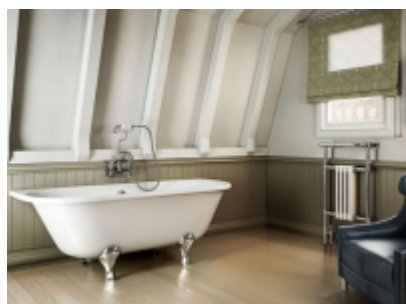

## ВАННА АКРИЛОВАЯ AVANTEGARDE С НОЖКАМИ L2C

**T12D** Ванна 1700 x 750 x 630 мм (без ножек), цвет Белый  
**L2C** Набор из 4-х ножек, цвет Хром

A-A

C