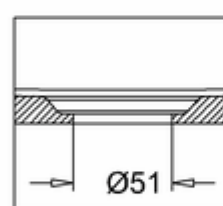

## ВАННА АКРИЛОВАЯ AVANTEGARDE С НОЖКАМИ L2C

**T12D** Ванна 1700 x 750 x 630 мм (без ножек), цвет Белый  
**L2C** Набор из 4-х ножек, цвет Хром

A-A

C