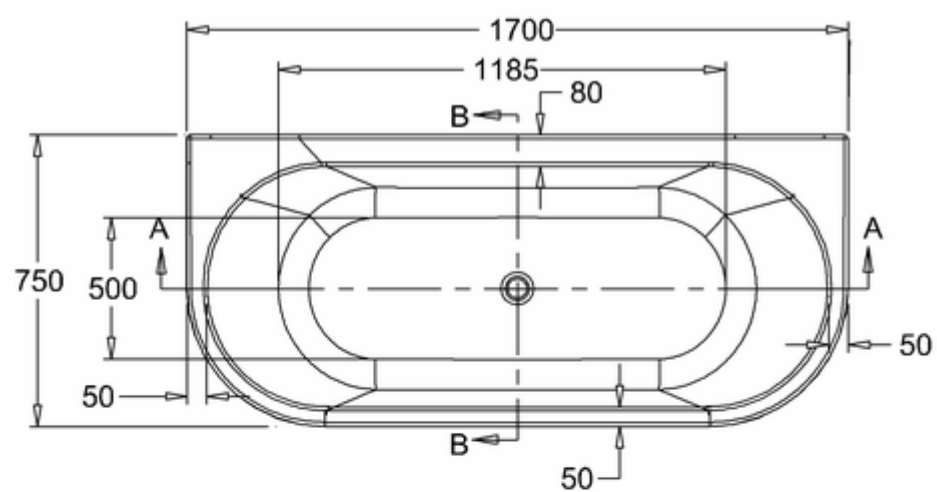

## ВАННА АКРИЛОВАЯ AVANTEGARDE С НОЖКАМИ L2C

**T12D** Ванна 1700 x 750 x 630 мм (без ножек), цвет Белый  
**L2C** Набор из 4-х ножек, цвет Хром

A-A

C