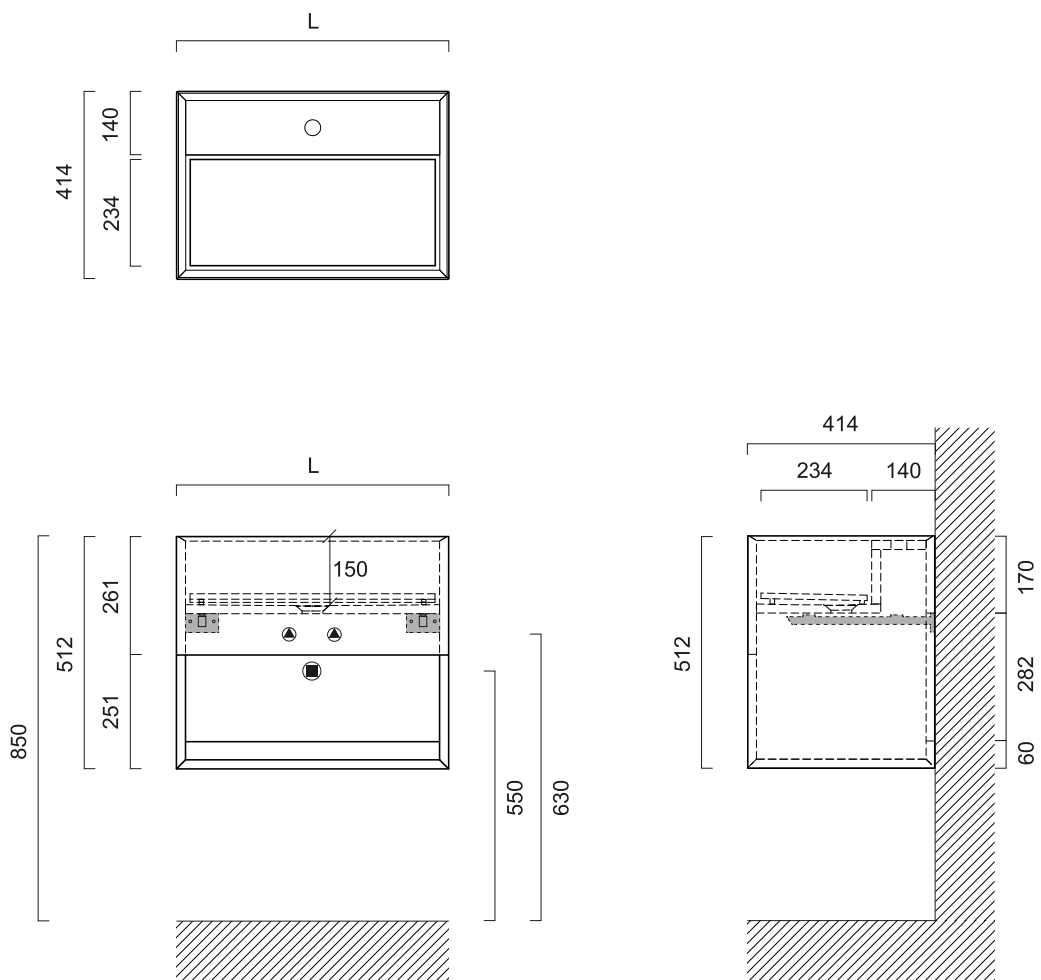

RETTANGOLO VANO CON / PIETRA  
DESIGN GIORGIO SILLA

## RETTANGOLO VANO CON / PIETRA

L40 / art. RVCON LSP 09  
L50 / art. RVCON LSP 10  
L60 / art. RVCON LSP 11

Lavabo sospeso in pietra, completo di staffe per fissaggio a parete e copri piletta in pietra (rubinetteria monoforo centrale).  
Wall hanging washbasin in natural stone, fixing structure and drain cover in natural stone included (single tap hole for mixer).

## RETTANGOLO VANO CON / PIETRA

L40 / art. RVCON LSP 12  
L50 / art. RVCON LSP 13  
L60 / art. RVCON LSP 14

Lavabo sospeso in pietra, completo di staffe per fissaggio a parete e copri piletta in pietra (rubinetteria monoforo centrale).  
Wall hanging washbasin in natural stone, fixing structure and drain cover in natural stone included (single tap hole for mixer).