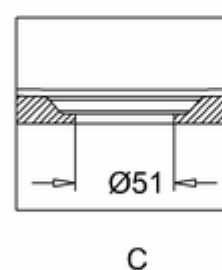

## ВАННА АКРИЛОВАЯ AVANTEGARDE С НОЖКАМИ L1W

**T12D** Ванна 1700 x 750 x 630 мм (без ножек), цвет Белый  
**L1W** Набор из 4-х ножек, цвет Белый

A-A

C