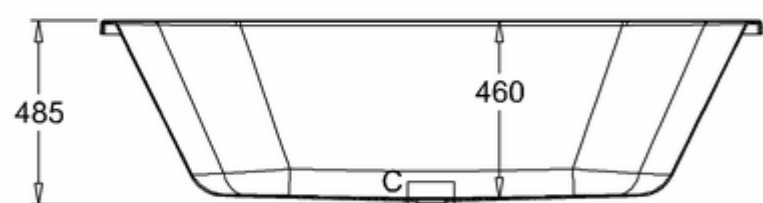

## ВАННА АКРИЛОВАЯ AVANTEGARDE С НОЖКАМИ L1W

**T12D** Ванна 1700 x 750 x 630 мм (без ножек), цвет Белый  
**L1W** Набор из 4-х ножек, цвет Белый

A-A

C