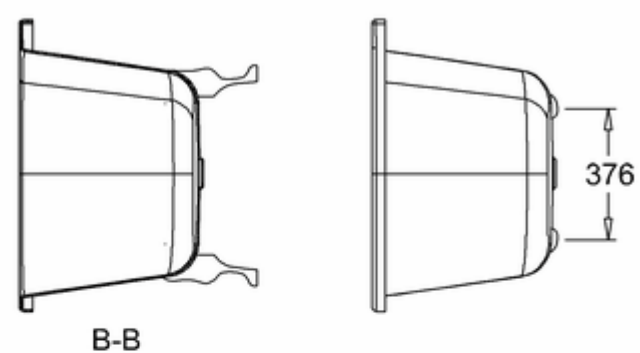

## ВАННА АКРИЛОВАЯ AVANTEGARDE С НОЖКАМИ L1W

**T12D** Ванна 1700 x 750 x 630 мм (без ножек), цвет Белый  
**L1W** Набор из 4-х ножек, цвет Белый

A-A

C