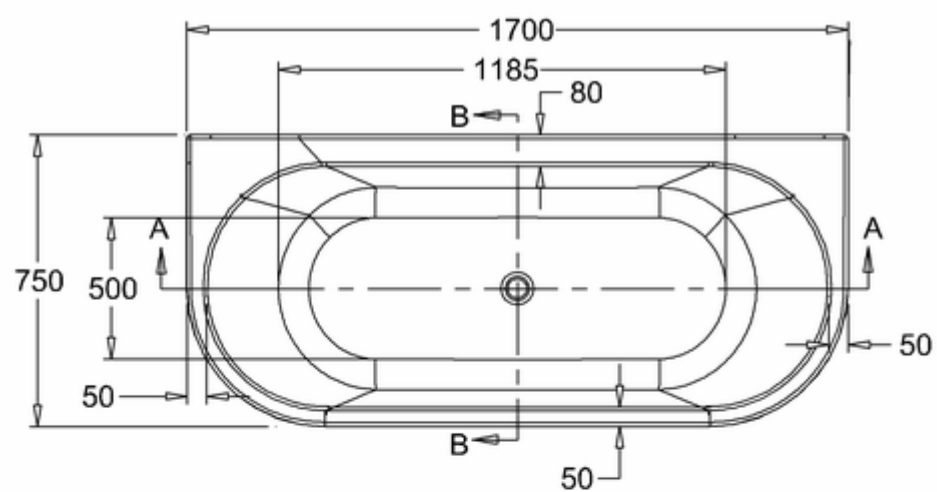

## ВАННА АКРИЛОВАЯ AVANTEGARDE С НОЖКАМИ L1W

**T12D** Ванна 1700 x 750 x 630 мм (без ножек), цвет Белый  
**L1W** Набор из 4-х ножек, цвет Белый

A-A

C