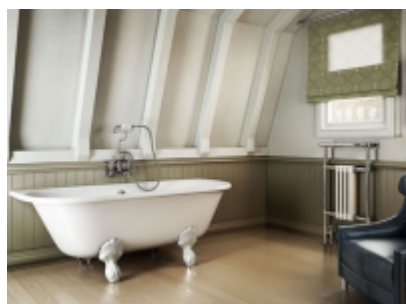

## ВАННА АКРИЛОВАЯ AVANTEGARDE С НОЖКАМИ L1W

**T12D** Ванна 1700 x 750 x 630 мм (без ножек), цвет Белый  
**L1W** Набор из 4-х ножек, цвет Белый

A-A

C