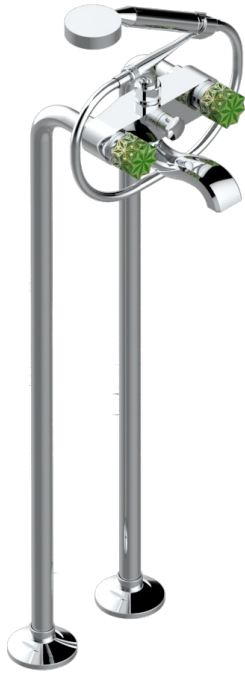

NIHAL PORCELAINE VERTE

U2R-13CS/P

Tub filler with floor riser with fixing system

THG[®]
PARIS

ХАРАКТЕРИСТИКИ

- Nihal porcelaine verte
- Tub filler with floor riser with fixing system

ДОСТУПНЫЕ ВАРИАНТЫ ПОКРЫТИЙ

Blush PVD - H62
Graphite PVD - H64
Matt Umber PVD - H67
Matt blush PVD - H60
Matt graphite PVD - H65
Umber PVD - H66

Аранья (чёрный никель) - D24
Бронза - D01
Золото - F01
Матовая красная старинная медь - H07
Матовое золото - F07
Матовое светлое золото - F31

Матовый никель - C01
Матовый хром - C02
Никель - B01
Покрытие PVD бронза - F33
Покрытие PVD золотистый цвет - H52
Покрытие PVD латунь - H49

Покрытие PVD матовая бронза - F34
Покрытие PVD матовая латунь - H50
Покрытие PVD матовый золотистый - H53
Покрытие PVD матовый никель - H56
Покрытие PVD никель - H55
Розовое золото - F27

Сатинированное золото - F03
Сатинированный хром - C03
Светлое золото - F30
Серебро с родием - F18
Состаренный никель - H28
Старинное серебро - H03