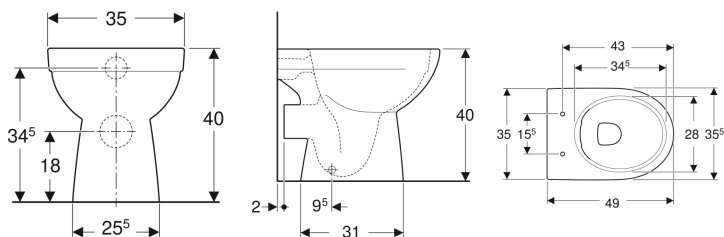

Напольный унитаз вертикальный смыв Geberit Renova, горизонтальный выпуск, полузакрытая форма, Rimfree

Образец

Цели применения

- Для смывных бачков наружного и скрытого монтажа
- Для смывных устройств скрытого монтажа

Характеристики

- Напольный
- Rimfree

Объем поставки

- Крепеж

Заказать дополнительно

- Сиденье унитаза

- Унитаз вертикальный смыв
- Тип 1, полный объем 6 / 5 л, согласно EN 997
- Объем смыва: 4,5 л
- Горизонтальный выпуск
- Полузакрытая форма

Технические характеристики

Материал | Сантехнический фарфор

Арт. №	Цвет / поверхность	В	Н	Т
500.480.01.2	Белый	35.2 см	40 см	49 см