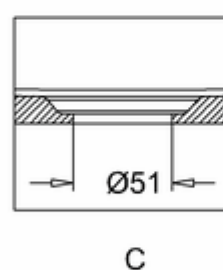

Burlington®

ВАННА АКРИЛОВАЯ AVANTEGARDE С НОЖКАМИ L2B

T12D Ванна 1700 x 750 x 630 мм (без ножек), цвет Белый
L2B Набор из 4-х ножек, цвет Чёрный

A-A

C