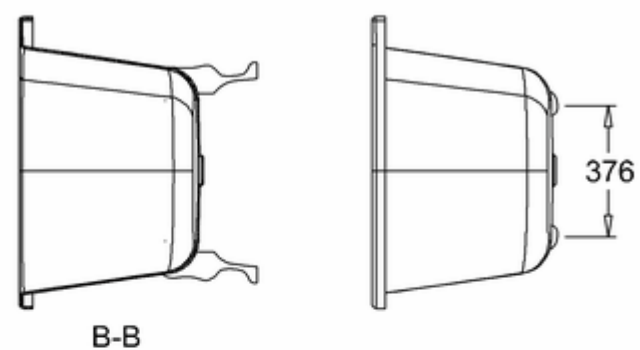

Burlington®

ВАННА АКРИЛОВАЯ AVANTEGARDE С НОЖКАМИ L2B

T12D Ванна 1700 x 750 x 630 мм (без ножек), цвет Белый
L2B Набор из 4-х ножек, цвет Чёрный

A-A

C