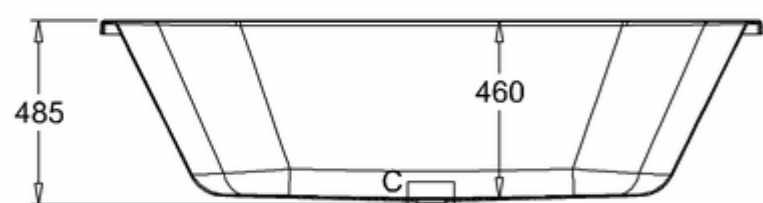

Burlington®

ВАННА АКРИЛОВАЯ AVANTEGARDE С НОЖКАМИ L2B

T12D Ванна 1700 x 750 x 630 мм (без ножек), цвет Белый
L2B Набор из 4-х ножек, цвет Чёрный

A-A

C