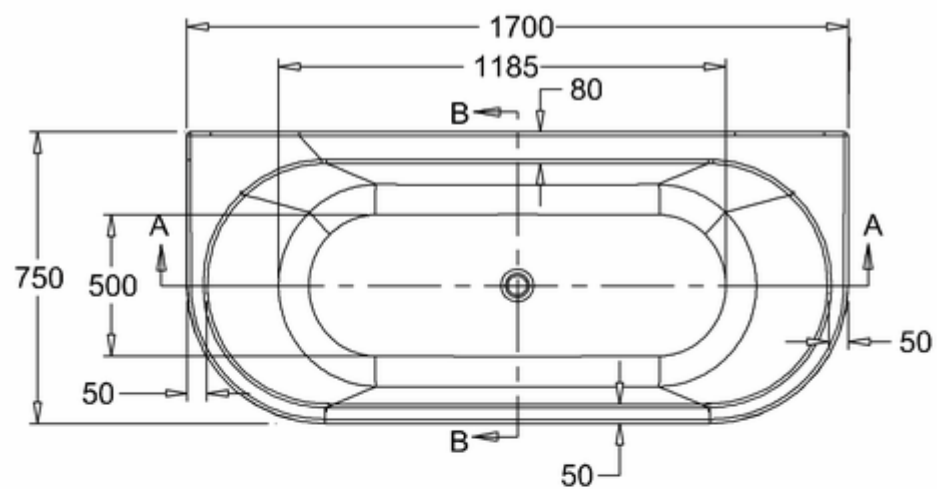

Burlington®

ВАННА АКРИЛОВАЯ AVANTEGARDE С НОЖКАМИ L2B

T12D Ванна 1700 x 750 x 630 мм (без ножек), цвет Белый
L2B Набор из 4-х ножек, цвет Чёрный

A-A

C