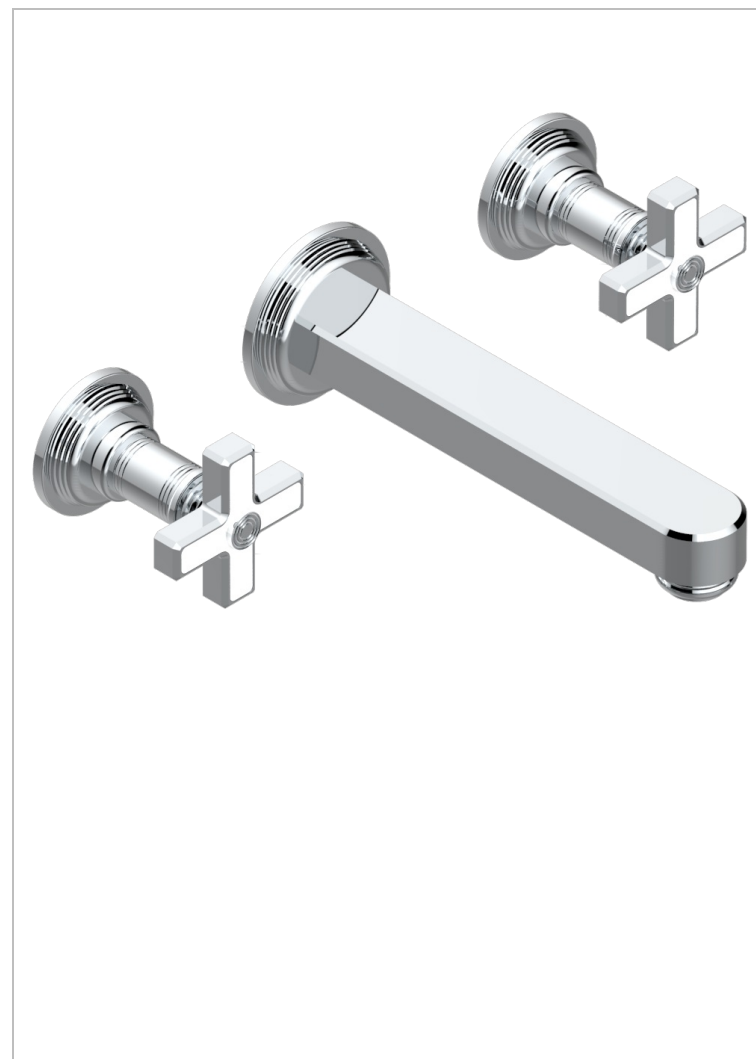

# WEST COAST С РУЧКАМИ-КРЕСТИКАМИ С БЕЛЫМ ОНИКСОМ

THG  
PARIS

U9G-40SGB

Внешняя часть смесителя встраиваемого в стену для раковины на три отверстия с изливом СУПЕР ГОЛИАФ- без выпуска

61885

10/01/2017

## ХАРАКТЕРИСТИКИ

- West coast с ручками-крестиками с белым ониксом
- Внешняя часть смесителя встраиваемого в стену для раковины на три отверстия с изливом СУПЕР ГОЛИАФ- без выпуска

## СВЯЗАННЫЕ ТОВАРНЫЕ ПОЗИЦИИ

- Ref. G00-40AC Встраиваемая часть смесителя настенного на три отверстия (не рукоят.)
- Ref. G00-40AM Встраиваемая часть смесителя настенного на 3 отверстия на пластине (рукоят.)