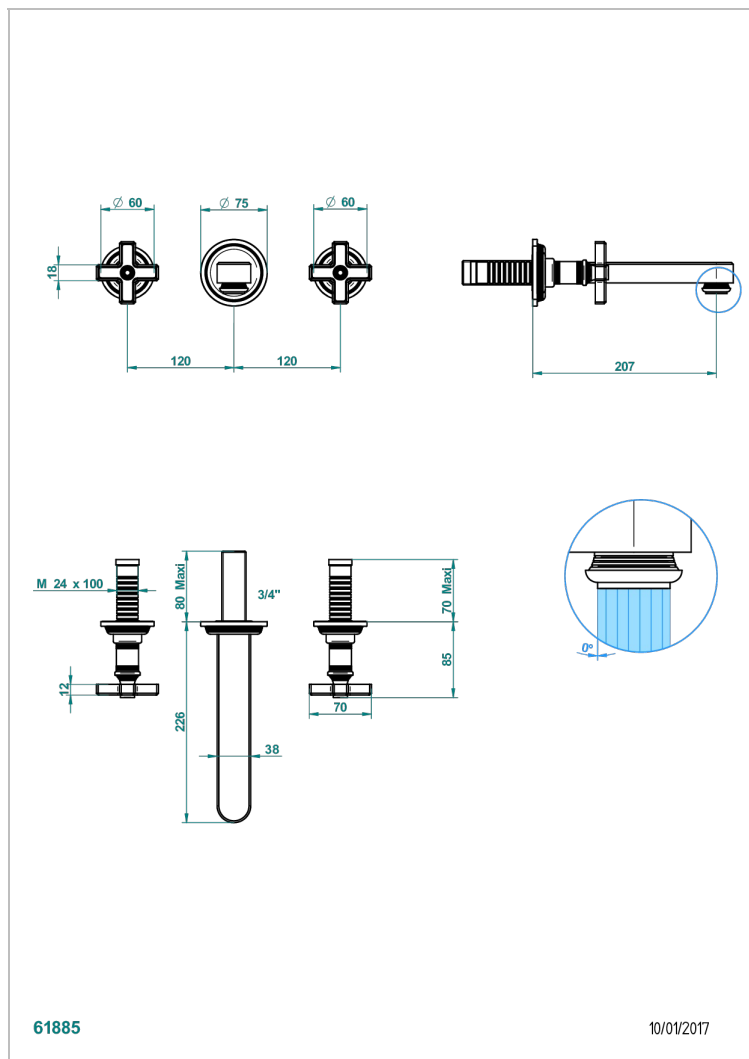

# WEST COAST С РУЧКАМИ-КРЕСТИКАМИ С БЕЛЫМ ОНИКСОМ

THG  
PARIS

U9G-40SGB

Внешняя часть смесителя встраиваемого в стену для раковины на три отверстия с изливом СУПЕР ГОЛИАФ- без выпуска

61885

10/01/2017

## ХАРАКТЕРИСТИКИ

- West coast с ручками-крестиками с белым ониксом
- Внешняя часть смесителя встраиваемого в стену для раковины на три отверстия с изливом СУПЕР ГОЛИАФ- без выпуска

## СВЯЗАННЫЕ ТОВАРНЫЕ ПОЗИЦИИ

- Ref. G00-40AC Встраиваемая часть смесителя настенного на три отверстия (не рукоят.)
- Ref. G00-40AM Встраиваемая часть смесителя настенного на 3 отверстия на пластине (рукоят.)