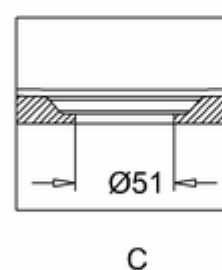

Burlington®

ВАННА АКРИЛОВАЯ AVANTEGARDE С НОЖКАМИ L1B

T12D Ванна 1700 x 750 x 630 мм (без ножек), цвет Белый
L1B Набор из 4-х ножек, цвет Чёрный

A-A

C