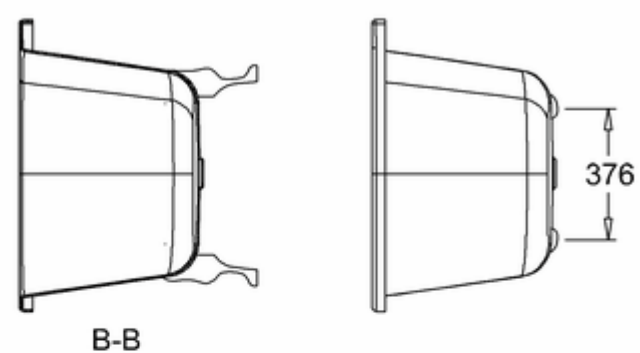

Burlington®

ВАННА АКРИЛОВАЯ AVANTEGARDE С НОЖКАМИ L1B

T12D Ванна 1700 x 750 x 630 мм (без ножек), цвет Белый
L1B Набор из 4-х ножек, цвет Чёрный

A-A

C