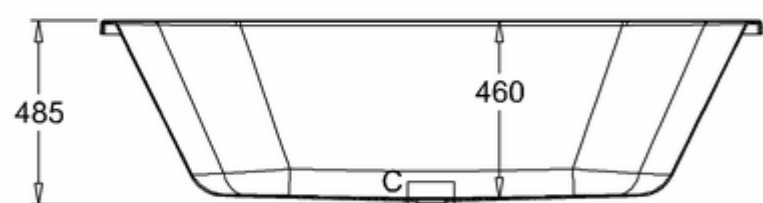

Burlington®

ВАННА АКРИЛОВАЯ AVANTEGARDE С НОЖКАМИ L1B

T12D Ванна 1700 x 750 x 630 мм (без ножек), цвет Белый
L1B Набор из 4-х ножек, цвет Чёрный

A-A

C