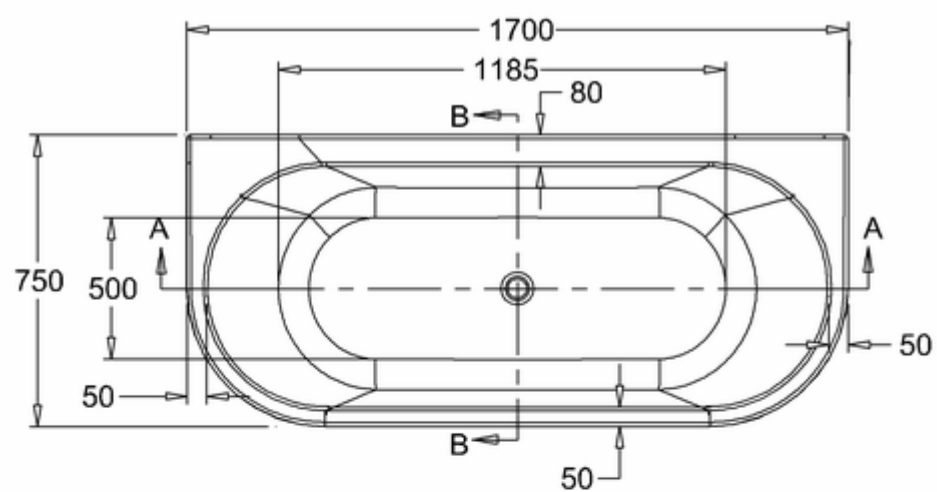

Burlington®

ВАННА АКРИЛОВАЯ AVANTEGARDE С НОЖКАМИ L1B

T12D Ванна 1700 x 750 x 630 мм (без ножек), цвет Белый
L1B Набор из 4-х ножек, цвет Чёрный

A-A

C