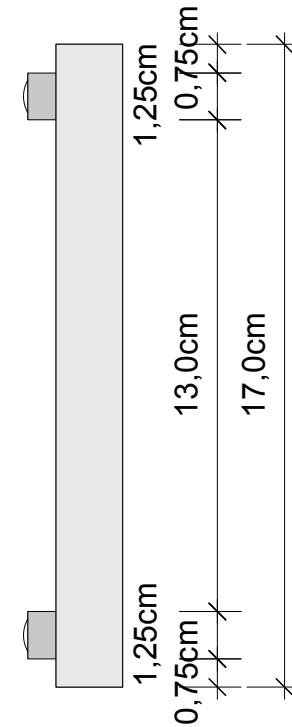

DECOR WALTHER

Seitenansicht  
Side view

1,5cm  
0,87cm  
2,4cm

4,0cm      29,0cm      4,0cm  
37,0cm

Draufsicht  
Top view

Seitenansicht  
Side view

TAB 37

Tablett groß  
Tray large

M 1 : 2

37 . 2,4 . 17 cm

Chrom / Klarglas  
Chrome / clear glass

Gold / Klarglas  
Gold / clear glass

Chrom / Opalglas  
Chrome / Opal glass

Gold / Opalglas  
Gold / Opal glass

Alle Angaben ohne Gewähr.  
Maß und Modelländerungen vorbehalten.  
All information without engagement. Measurement and changes conditionally.