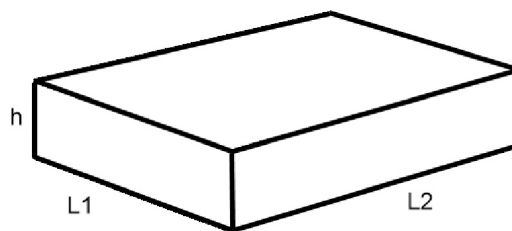

With ozonator.

Warm grey color.

Dimensions: 2100 mm x 2100 mm x h. 670 mm.

QUADRAT POOL

9S5TWGREO Disegno Complessivo / Overall Drawing

QUADRAT POOL**9S5TWGREO**

Dati operativi / Specifications		
Dimensioni / Dimensions	2110 x 2110 x h. 600 mm	83 5/64 x 83 5/64 x 23 5/8 inc
Marcatura CE / CE Marking	Si	
Peso netto / Net weight	350.00 kg	772.06 lb
Peso operativo / Working weight	1620.00 kg	3572.10 lb
Capacità / Capacity	1062.00 l	291.03 gal

QUADRAT POOL**9S5TWGREO** Pesi e Misure / Weights and Sizes

Peso (Kg) Weight (lb)	430,00 (Kg)	947,98 (lb)
Volume (dc3) - (in3)	4428,61 (dc3)	270250,17 (in3)
h (mm) - (in)	915,00 (mm)	36,02 (in)
L1 (mm) - (in)	2200,00 (mm)	86,61 (in)
L2 (mm) - (in)	2200,00 (mm)	86,61 (in)