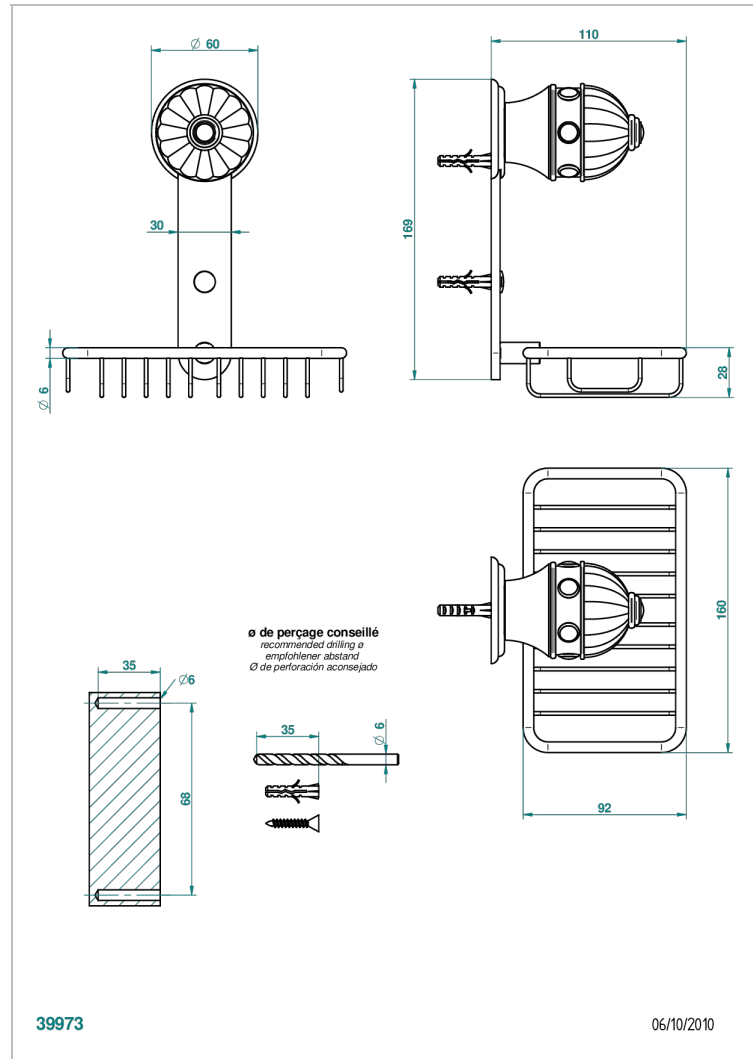

CHEVERNY С МАЛАХИТОМ

A1S-620

Мыльница-сетка с фланцем 160 x 95 мм

THG[®]
PARIS

ХАРАКТЕРИСТИКИ

- Cheverny с малахитом
- Мыльница-сетка с фланцем 160 x 95 мм

ДОСТУПНЫЕ ВАРИАНТЫ ПОКРЫТИЙ

Blush PVD - H62
Graphite PVD - H64
Matt Umber PVD - H67
Matt blush PVD - H60
Matt graphite PVD - H65
Umber PVD - H66