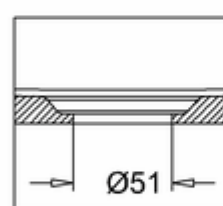

Burlington®

ВАННА АКРИЛОВАЯ AVANTEGARDE С НОЖКАМИ L2W

T12D Ванна 1700 x 750 x 630 мм (без ножек), цвет Белый
L2W Набор из 4-х ножек, цвет Белый

A-A

C