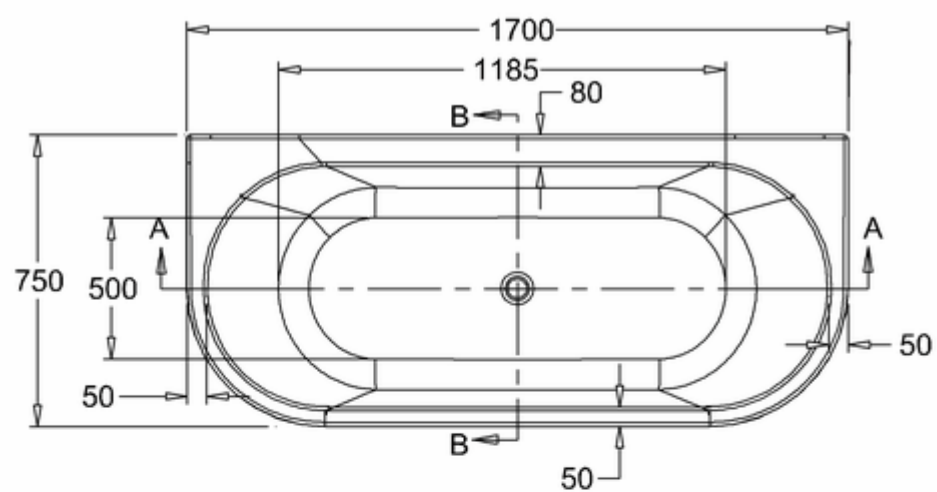

Burlington®

ВАННА АКРИЛОВАЯ AVANTEGARDE С НОЖКАМИ L2W

T12D Ванна 1700 x 750 x 630 мм (без ножек), цвет Белый
L2W Набор из 4-х ножек, цвет Белый

A-A

C