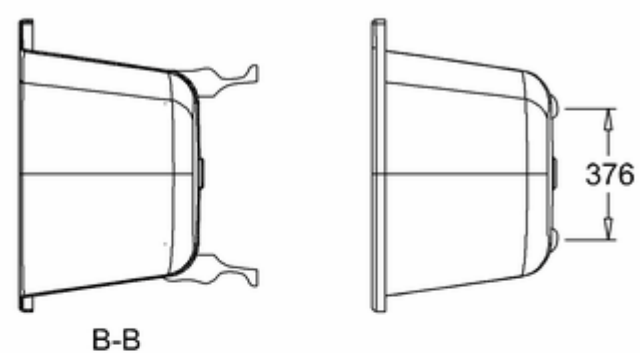

Burlington®

ВАННА АКРИЛОВАЯ AVANTEGARDE С НОЖКАМИ L2W

T12D Ванна 1700 x 750 x 630 мм (без ножек), цвет Белый
L2W Набор из 4-х ножек, цвет Белый

A-A

C