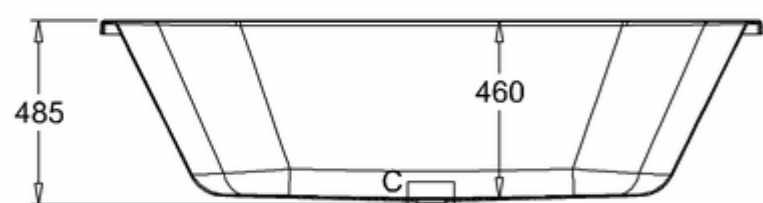

Burlington®

ВАННА АКРИЛОВАЯ AVANTEGARDE С НОЖКАМИ L2W

T12D Ванна 1700 x 750 x 630 мм (без ножек), цвет Белый
L2W Набор из 4-х ножек, цвет Белый

A-A

C