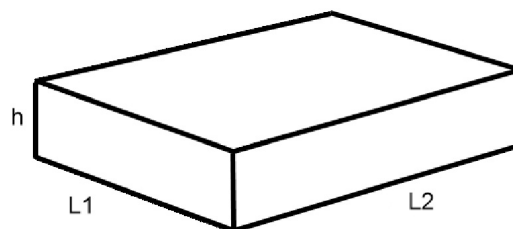

With ozonator and bluetooth audio system.

Warm grey color.

Dimensions: 2100 mm x 2100 mm x h. 670 mm.

QUADRAT POOL

9S5TWGREO-R Disegno Complessivo / Overall Drawing

QUADRAT POOL**9S5TWGREO-R**

Dati operativi / Specifications		
Dimensioni / Dimensions	2110 x 2110 x h. 600 mm	83 5/64 x 83 5/64 x 23 5/8 inc
Marcatura CE / CE Marking	Si	
Peso netto / Net weight	351.00 kg	774.26 lb
Peso operativo / Working weight	1620.00 kg	3572.10 lb
Capacità / Capacity	1062.00 l	291.03 gal

QUADRAT POOL

9S5TWGREO-R Pesì e Misure / Weights and Sizes

Peso (Kg) Weight (lb)	430,00 (Kg)	947,98 (lb)
Volume (dc3) - (in3)	4428,61 (dc3)	270250,17 (in3)
h (mm) - (in)	915,00 (mm)	36,02 (in)
L1 (mm) - (in)	2200,00 (mm)	86,61 (in)
L2 (mm) - (in)	2200,00 (mm)	86,61 (in)