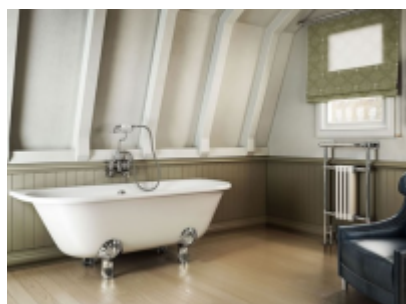

## ВАННА АКРИЛОВАЯ AVANTEGARDE С НОЖКАМИ L3C

**T12D** Ванна 1700 x 750 x 630 мм (без ножек), цвет Белый  
**L3C** Набор из 4-х ножек, цвет Хром