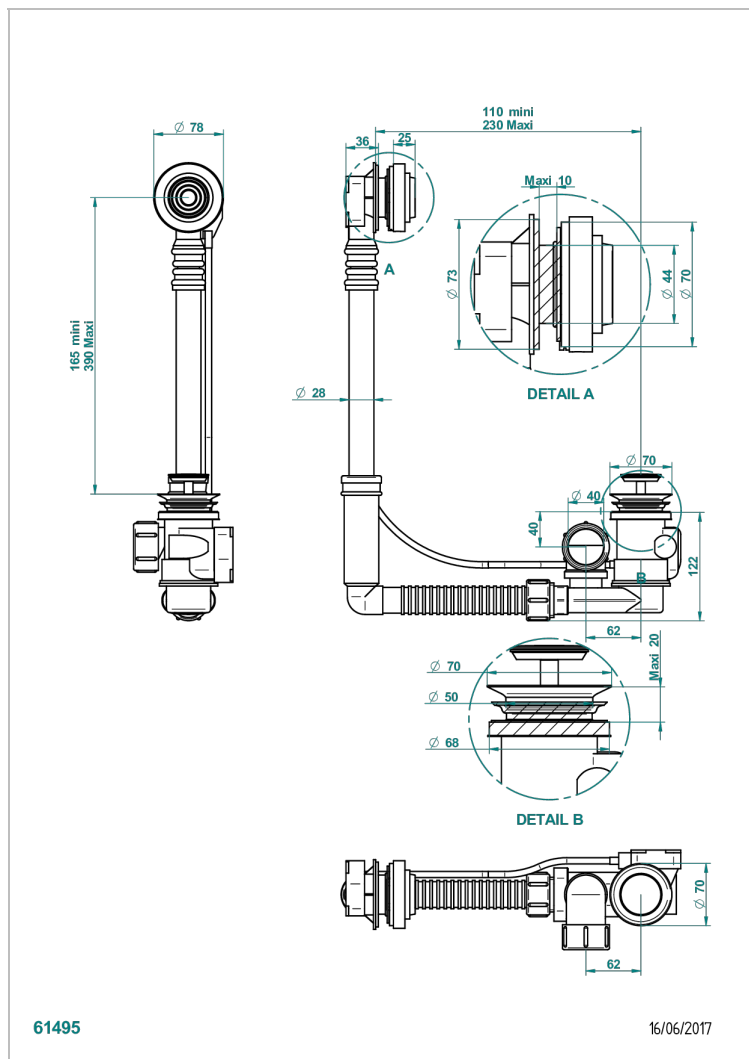

GRAND CENTRAL С МЕТАЛЛИЧЕСКИМИ РУЧКАМИ-КРЕСТИКАМИ

THG
PARIS

U9K-302

Перелив GEBERIT для ванны. Регулируемая высота : от 165 мм до 390 мм регулируемый вынос: от 110мм до 230мм - европейская модель - выпуск Ø 40 мм поставляется со стильной ручкой управления

ХАРАКТЕРИСТИКИ

- Grand central с металлическими ручками-крестиками
- Перелив GEBERIT для ванны. Регулируемая высота : от 165 мм до 390 мм регулируемый вынос: от 110мм до 230мм - европейская модель - выпуск Ø 40 мм поставляется со стильной ручкой управления