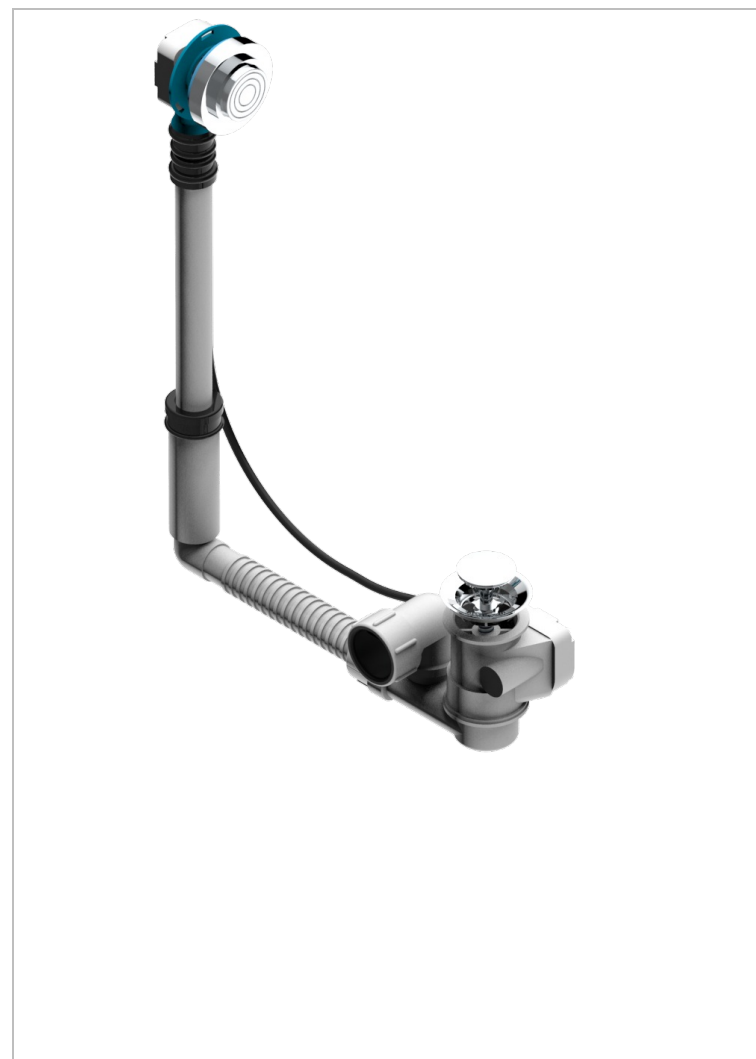

GRAND CENTRAL С МЕТАЛЛИЧЕСКИМИ РУЧКАМИ-КРЕСТИКАМИ

THG
PARIS

U9K-302

Перелив GEBERIT для ванны. Регулируемая высота : от 165 мм до 390 мм регулируемый вынос: от 110мм до 230мм - европейская модель - выпуск Ø 40 мм поставляется со стильной ручкой управления

ХАРАКТЕРИСТИКИ

- Grand central с металлическими ручками-крестиками
- Перелив GEBERIT для ванны. Регулируемая высота : от 165 мм до 390 мм регулируемый вынос: от 110мм до 230мм - европейская модель - выпуск Ø 40 мм поставляется со стильной ручкой управления