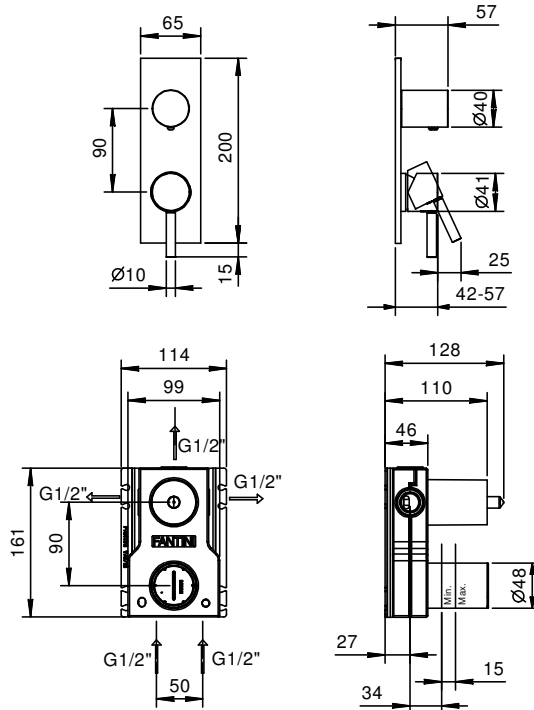

Встраиваемый смеситель для душа - NOSTROMO НЕРЖАВЕЮЩАЯ СТАЛЬ

АРТ. G487B+M587A

Встраиваемый смеситель для душа

- ручки
- переключатель на 3 потока с поворотной кнопкой
- впуски 1/2"

Наружная часть

Отделки:

- Матовая натуральная сталь 50 93 G487B

Внутренняя часть

Отделки:

- 44 00 M587A

Проект:

Комната:

Дата:

Комментарии:

сертификаты: