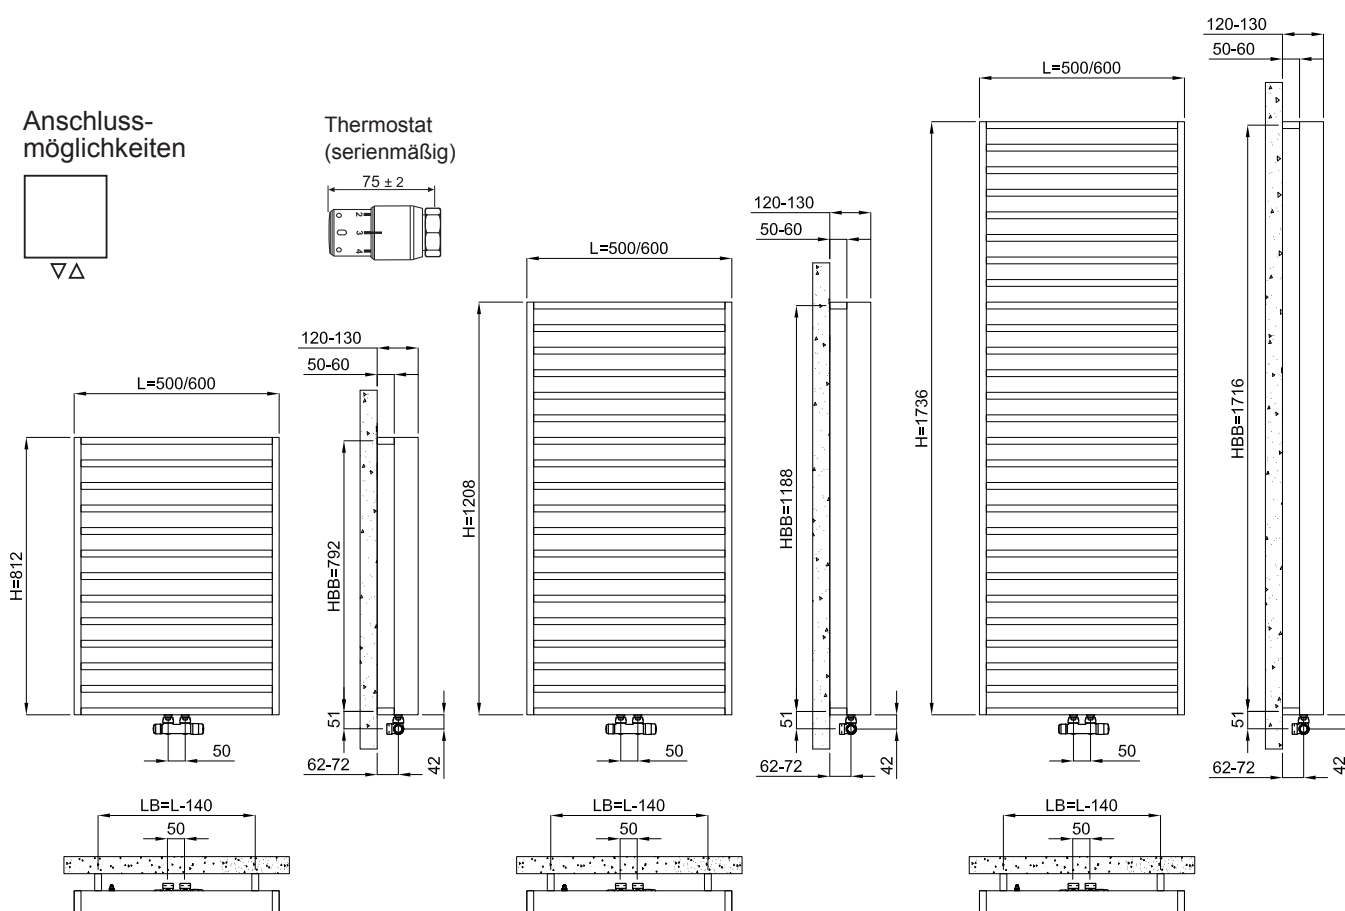

### Accessoires

Ja (1 Handtuchhalter inklusiv)

Bauhöhe H mm	Bautiefe T mm	Baulänge L mm	Bautyp Art.-Nr. 1)	Wärmeleistung 75/65/20 °C Watt	Preise (PG 80)	
					Oberflächengruppen 2)	
					Verchromt 50 €/Stück	Chrom-Schwarz 2E €/Stück
812	70	500	DIT081050_2	336	1840,00	1900,00
	70	600	DIT081060_2	408	1900,00	1960,00
1208	70	500	DIT120050_2	507	2600,00	2660,00
	70	600	DIT120060_2	579	2690,00	2750,00
1736	70	500	DIT173050_2	742	3370,00	3430,00
	70	600	DIT173060_2	815	3490,00	3550,00

### Technische Daten

H Bauhöhe mm	L Baulänge mm	T Bautiefe mm	Bautyp	Gewicht (leer) kg	Wasserinhalt l	Φ 75/65/20 °C W	Exponent n
812	500	70	DIT081050	11,10	1,40	336	1,250
	600	70	DIT081060	13,00	1,60	408	1,230
1208	500	70	DIT120050	16,30	2,00	507	1,230
	600	70	DIT120060	19,00	2,30	579	1,230
1736	500	70	DIT173050	23,20	2,80	742	1,240
	600	70	DIT173060	27,10	3,30	815	1,240