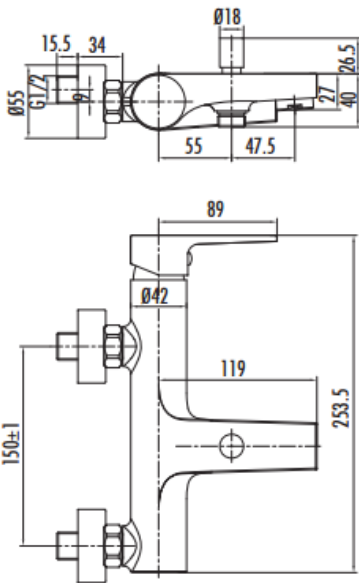

TEKNİK ÇİZİM

ÖZELLİKLER

SESSİZ SU AKIŞI
SAĞLAYAN PERLATÖR

%100 PİRİNÇ

KİREÇ TEMİZLEME
SİSTEMLİ PERLATÖR

KOLAY
TEMİZLEME

Creavit önceden haber vermeksizin, ürünlerde ve teknik detaylarda değişiklik yapma hakkını saklı tutar. Renkler gerçekte olduğundan farklı görünebilir.

Kalite Yönetim Sistemi

Müşteri Memnuniyeti Belgesi

Çevre Yönetim Sistemi

İş Sağlığı ve Güvenliği Yönetim Sistemi

LGA

Alman Standartlarına Uygunluk Belgesi

kiwa

Hollanda Standartlarına Uygunluk Belgesi

GOST - R

Rusya Standartlarına Uygunluk Belgesi

UkrSEPRO

Ukrayna Standartlarına Uygunluk Belgesi

İsrail Standartlarına Uygunluk Belgesi

Nijerya Standartlarına Uygunluk Belgesi

Türk Standartlarına Uygunluk Belgesi