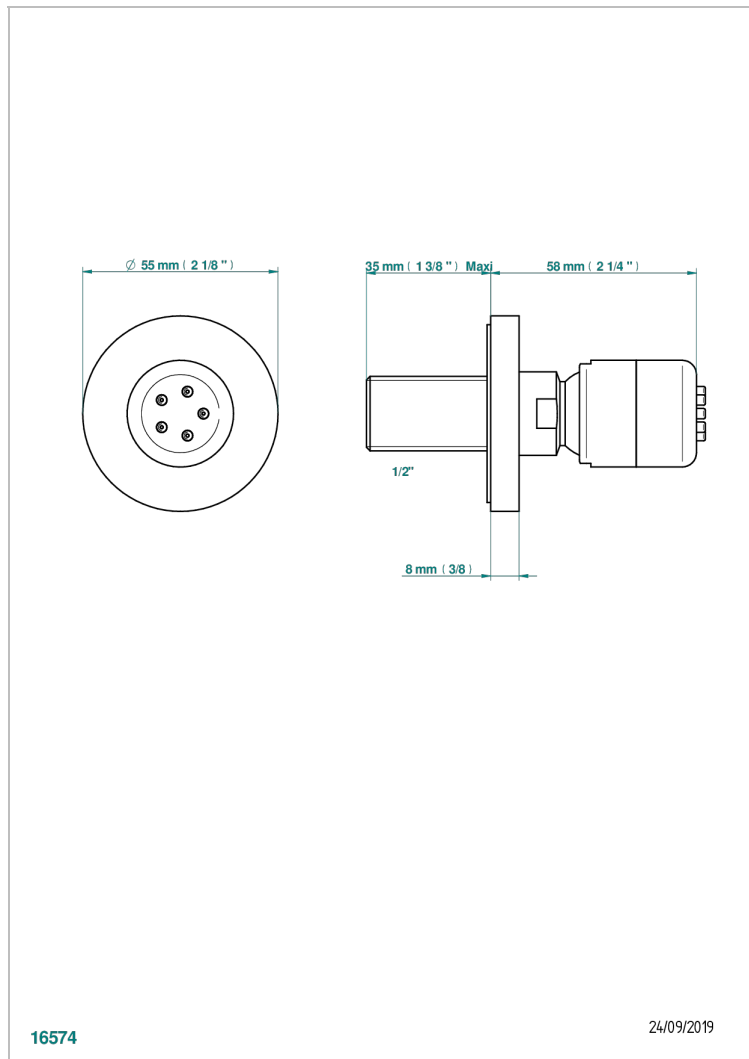

LE 11 С РУКОЯТКАМИ

U2B-290/B

Форсунка гидромассажная встраиваемая в стену 1/2" с защитой от жёсткой воды

THG[®]
PARIS

ХАРАКТЕРИСТИКИ

- Le 11 с рукоятками
- Форсунка гидромассажная встраиваемая в стену 1/2" с защитой от жёсткой воды