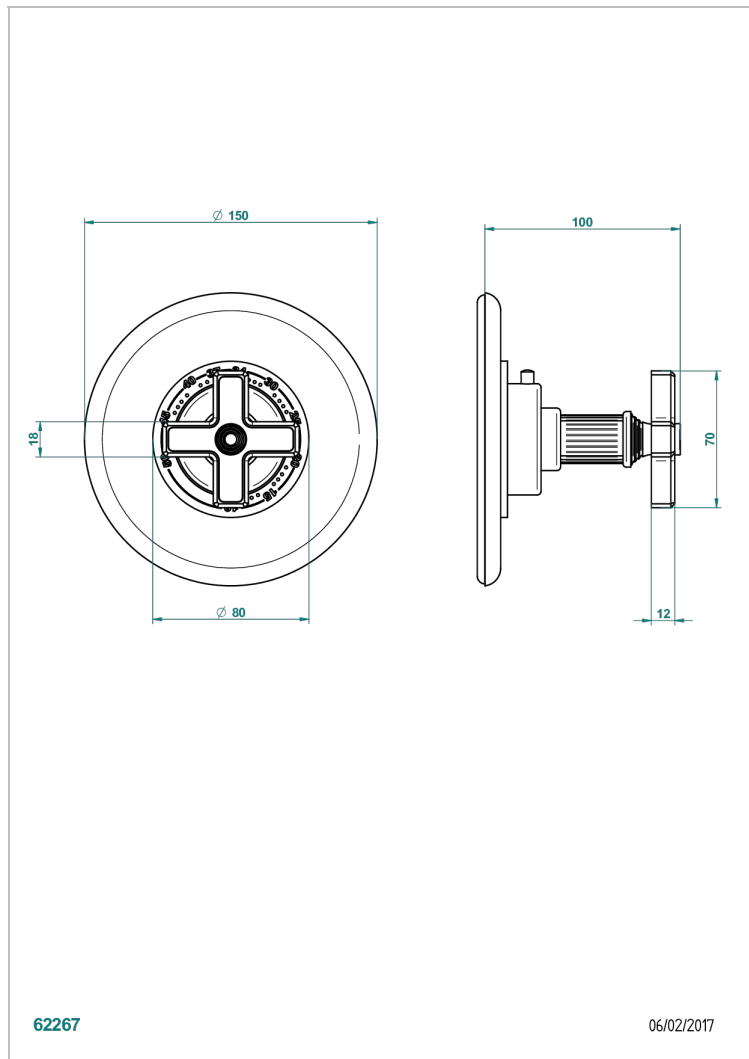

GRAND CENTRAL С МЕТАЛЛИЧЕСКИМИ РУЧКАМИ-КРЕСТИКАМИ

THG[®]
PARIS

U9K-15EN16EM

Ручка регулировки для термостата EURO THERM N°8105N, 8200N, 8300

62267

06/02/2017

ХАРАКТЕРИСТИКИ

- Grand central с металлическими ручками-крестиками
- Ручка регулировки для термостата EURO THERM N°8105N, 8200N, 8300

СВЯЗАННЫЕ ТОВАРНЫЕ ПОЗИЦИИ

- Ref. G00-8105N Термостат 1/2" EURO THERM - 28 л/мин с восковым картриджем
- Ref. G00-8200N Термостат 3/4" EURO THERM - 80 л/мин

ДОСТУПНЫЕ ВАРИАНТЫ ПОКРЫТИЙ

Blush PVD - H62
Graphite PVD - H64
Matt Umber PVD - H67
Matt blush PVD - H60
Matt graphite PVD - H65
Umber PVD - H66