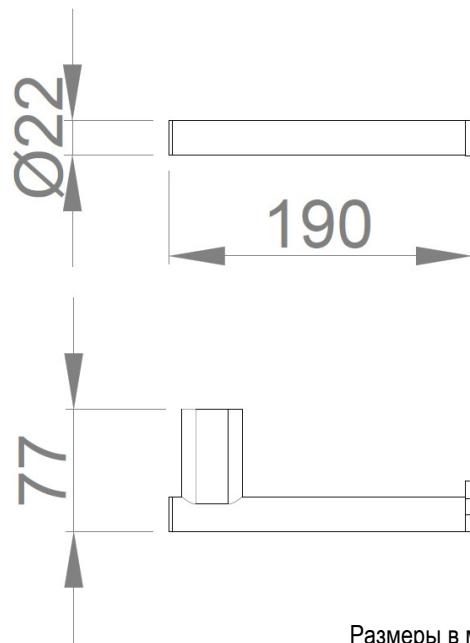

**Держатель для туалетной бумаги**

- Держатель для туалетной бумаги из хромированной латуни.
- Глянцевая отделка.

**ТЕХНИЧЕСКИЙ ЧЕРТЁЖ**

- Изготовлен из хромированной латуни.
- Корпус держателя Ø22 мм.
- Размеры: Ø22 Высота x 190 ширина x 77 от стены до держателя (мм).

**КРАТКОЕ ОПИСАНИЕ**

Держатель для туалетной бумаги NOFER, изготовлен из хромированной латуни, глянцевая отделка.  
 Корпус держателя Ø22 мм  
 Размеры: Ø22 Высота x 190 ширина x 77 от стены до держателя (мм).

**ТЕХНИЧЕСКИЙ ЧЕРТЁЖ**

Размеры в мм.

NOFER S.L.  
 Avenida de la fama, 118  
 08940 · Comellà de Llobregat (Barcelona)  
 Tel +34 934 742 423 · Fax +34 934 743 548  
 nofer@nofer.com · www.nofer.com

**Товары  
Связанные**