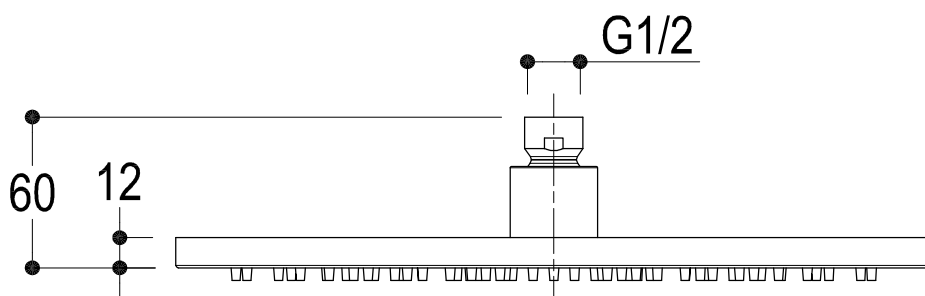

SCHEDA TECNICA / TECHNICAL DATA

Vista ISO

Ritmonio RUBINETTERIE
13019 VARALLO _ (VC) _ ITALY

SERIE	ALMENOINDUE	CODICE	2110	DATA EMISSIONE	27/04/09
DENOMINAZIONE	Soffione per doccia in acciaio inox _ Ø300 Stainless steel shower head _ Ø300				
REVISIONE	rev.1 - 17/04/12	EMESSO	ZUMELLA	APPROVATO	GIUSTO