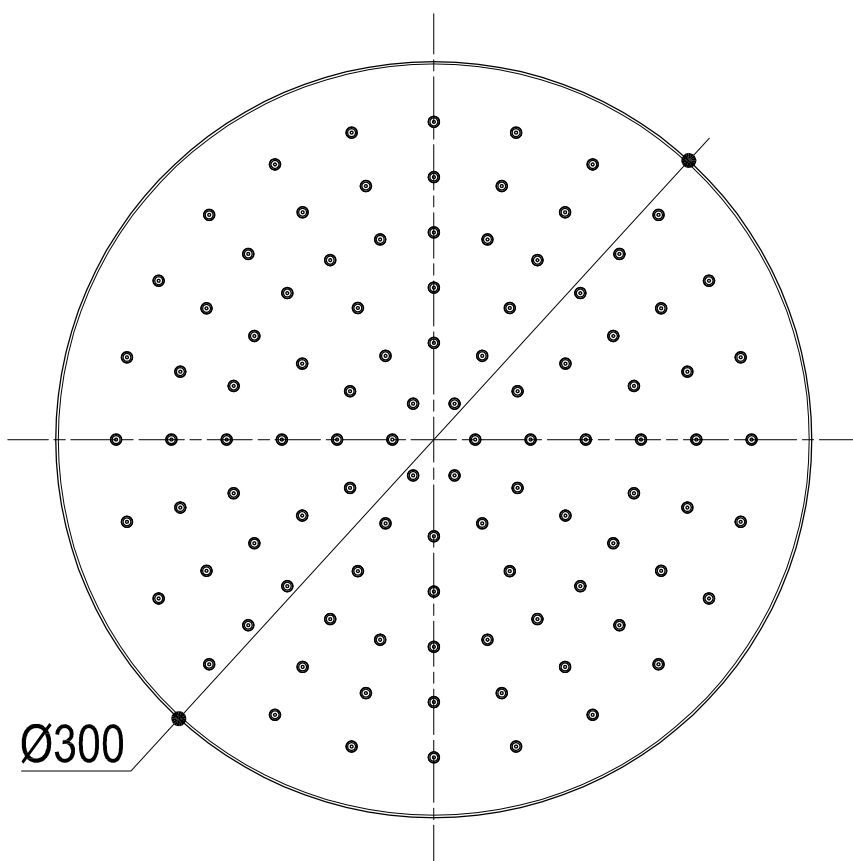

SCHEDA TECNICA / TECHNICAL DATA

Vista ISO

Ritmonio RUBINETTERIE
13019 VARALLO _ (VC) _ ITALY

SERIE	ALMENOINDUE	CODICE	2110	DATA EMISSIONE	27/04/09
DENOMINAZIONE	Soffione per doccia in acciaio inox _ Ø300 Stainless steel shower head _ Ø300				
REVISIONE	rev.1 - 17/04/12	EMESSO	ZUMELLA	APPROVATO	GIUSTO