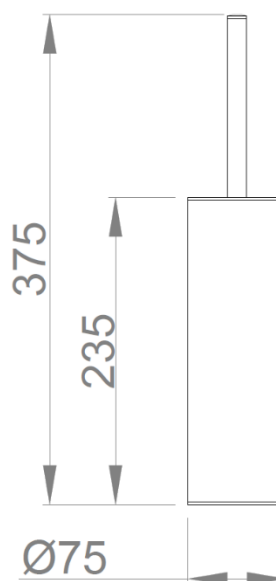

Туалетный ершик из нержавеющей стали, глянцевый

- Ершик из нержавеющей стали.
- Глянцевая поверхность. Также доступен с сатиновой матовой поверхностью (09073.S).
- Подходит для общественных туалетов.
- Устойчивая к коррозии долговечная конструкция.
- Настенная анкерная пластина для фиксации.

ТЕХНИЧЕСКАЯ ИНФОРМАЦИЯ

- Изготовлен из нержавеющей стали.
- Глянцевая поверхность.
- Размеры: высота 235 (с ручкой высотой 375) x Ø75 (мм).
- Крепление к стене через две точки крепления. Скрытый крепеж в комплекте.
- Внутренний бак из полипропилена.
- Обслуживание: нержавеющая сталь требует ухода. Мы рекомендуем ежемесячную чистку специальным средством для нержавеющей стали.

КРАТКОЕ ОПИСАНИЕ

Туалетный ершик из нержавеющей стали, глянцевый. Размеры: высота 235 (с ручкой высотой 375) x Ø75 (мм).

ЧЕРТЕЖ

Размеры указаны в мм

NOFER S.L.
Avenida de la fama, 118
08940 · Cornellà de Llobregat (Barcelona)
Tel +34 934 742 423 · Fax +34 934 743 548
nofer@nofer.com · www.nofer.com