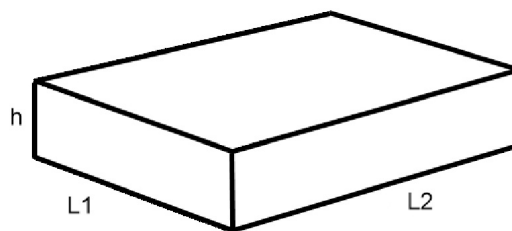

With remote controller and bluetooth audio system.

Warm grey color.

Dimensions: 2100 mm x 2100 mm x h. 670 mm.

QUADRAT POOL

9S5TWGRE-TR Disegno Complessivo / Overall Drawing

QUADRAT POOL

9S5TWGRE-TR

Dati operativi / Specifications		
Dimensioni / Dimensions	2110 x 2110 x h. 600 mm	83 5/64 x 83 5/64 x 23 5/8 inc
Marcatura CE / CE Marking	Si	
Peso netto / Net weight	356.00 kg	785.29 lb
Peso operativo / Working weight	1620.00 kg	3572.10 lb
Capacità / Capacity	1062.00 l	291.03 gal

QUADRAT POOL**9S5TWGRE-TR** Pesi e Misure / Weights and Sizes

Peso (Kg) Weight (lb)	430,00 (Kg)	947,98 (lb)
Volume (dc3) - (in3)	4428,61 (dc3)	270250,17 (in3)
h (mm) - (in)	915,00 (mm)	36,02 (in)
L1 (mm) - (in)	2200,00 (mm)	86,61 (in)
L2 (mm) - (in)	2200,00 (mm)	86,61 (in)