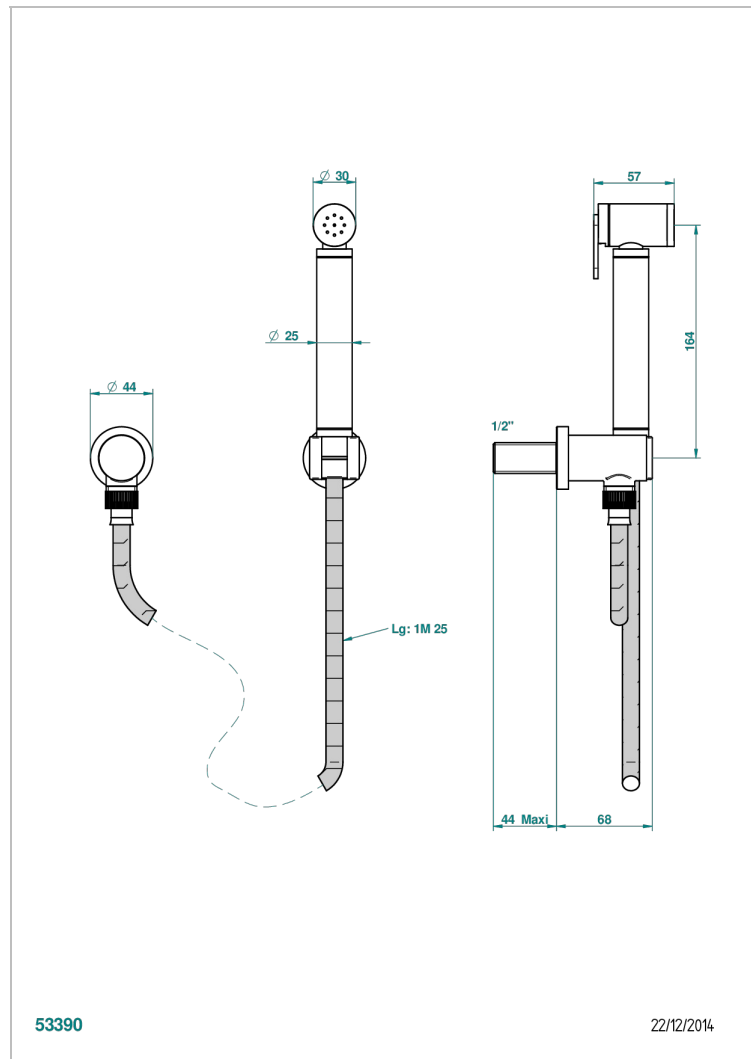

BEYOND CRYSTAL С ХРУСТАЛЕМ ЦВЕТА "АКВАМАРИН"

U6G-5840/7

Душ гигиенический: 1.25 м шланг, крючок, вывод для душа и лейка с клапаном (возможны только следующие покрытия A02, B01, C01, D03, E02, F01, G01, G02)

ХАРАКТЕРИСТИКИ

- Beyond crystal с хрусталём цвета "Аквамарин"
- Душ гигиенический: 1.25 м шланг, крючок, вывод для душа и лейка с клапаном (возможны только следующие покрытия A02, B01, C01, D03, E02, F01, G01, G02)

ДОСТУПНЫЕ ВАРИАНТЫ ПОКРЫТИЙ

Золото - F01
Матовый никель - C01
Никель - B01
Хром - A02
Хром/золото - G02