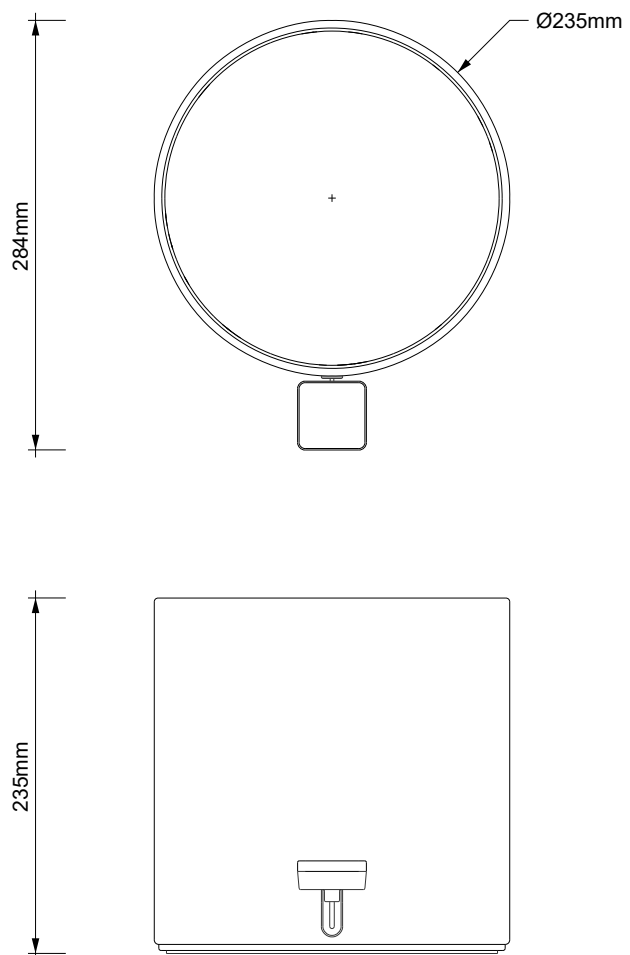

DECOR WALTHER®

Since 1973

TE 50 MINI

MASSZEICHNUNG
DIMENSIONAL DRAWING
DESSIN DIMENSIONNEL
DISEGNO DIMENSIONALE

20 September 2022 / FG
M 1:5

Alle Angaben ohne Gewähr.
Maß und Modelländerungen vorbehalten.
All information without engagement.
Measurement and changes conditionally.
Toutes les données sans garantie.
Les dimensions et les modèles peuvent
être modifiés sans préavis.
Tutti i dati senza garanzia. Le dimensioni
e i modelli sono soggetti a modifiche
senza preavviso.