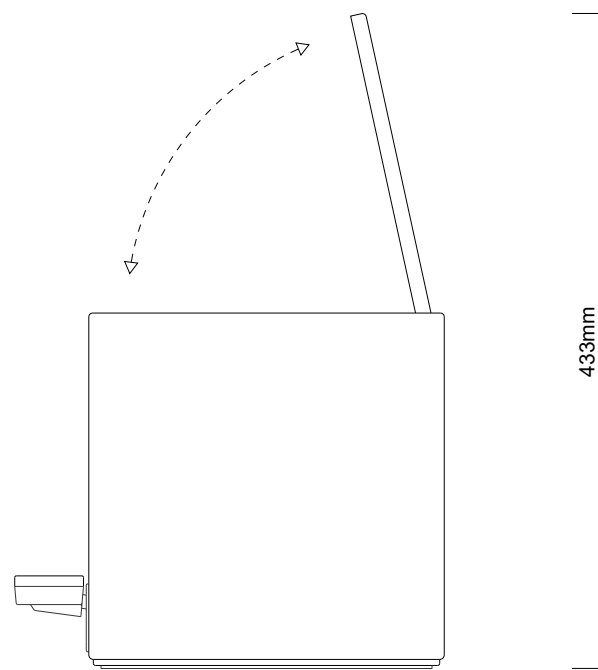

DECOR WALTHER®

Since 1973

TE 50 MINI

MASSZEICHNUNG
DIMENSIONAL DRAWING
DESSIN DIMENSIONNEL
DISEGNO DIMENSIONALE

20 September 2022 / FG
M 1:5

Alle Angaben ohne Gewähr.
Maß und Modelländerungen vorbehalten.
All information without engagement.
Measurement and changes conditionally.
Toutes les données sans garantie.
Les dimensions et les modèles peuvent
être modifiés sans préavis.
Tutti i dati senza garanzia. Le dimensioni
e i modelli sono soggetti a modifiche
senza preavviso.