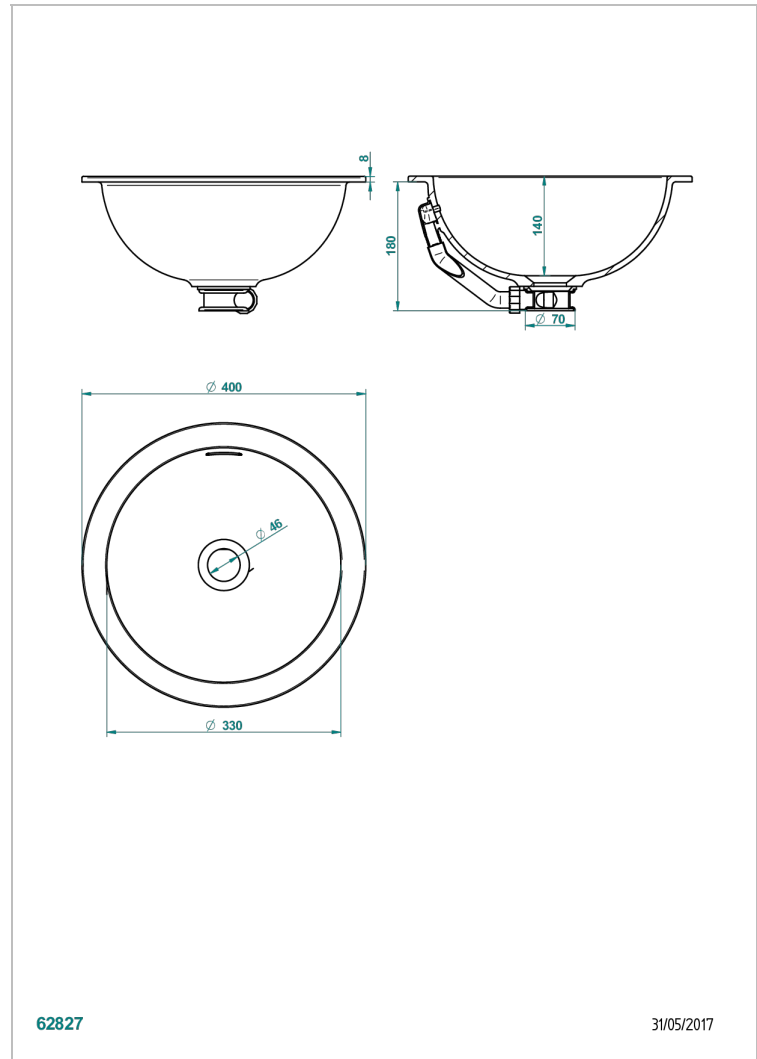

РАКОВИНЫ

B13-V541

Круглая встраиваемая раковина CARLA Ø 40 см, без донного клапана

THG[®]
PARIS

ХАРАКТЕРИСТИКИ

- Раковины
- Круглая встраиваемая раковина CARLA Ø 40 см, без донного клапана

ДОСТУПНЫЕ ВАРИАНТЫ ПОКРЫТИЙ