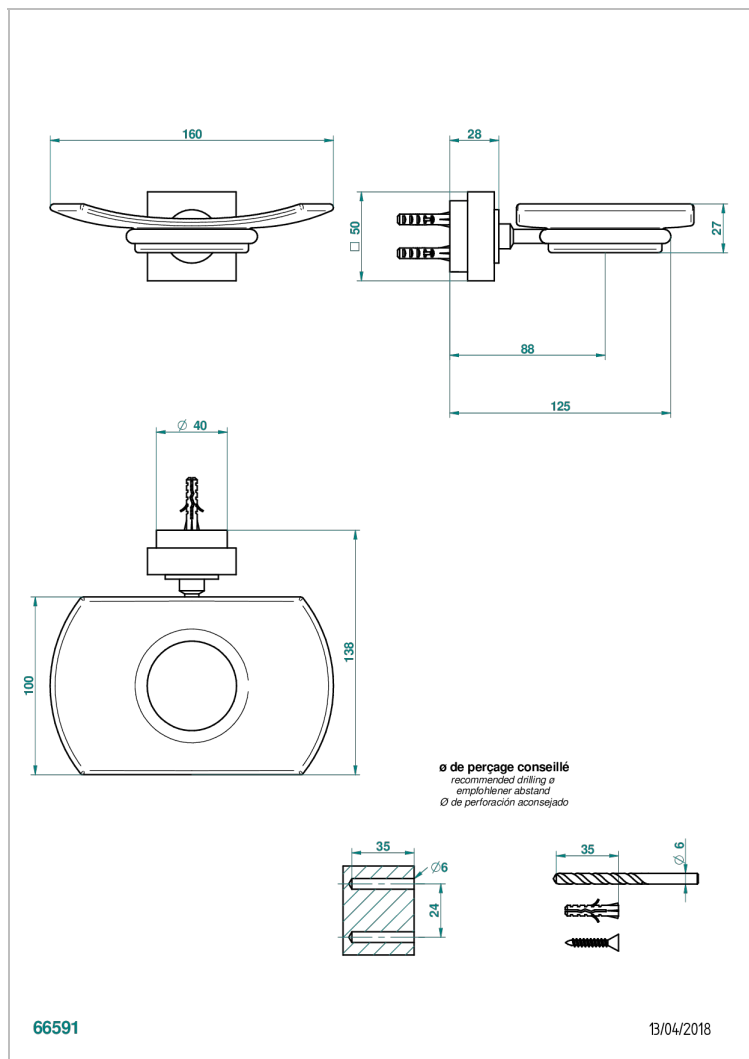

# MONTAIGNE MARBRE BLANC VENUS C РУКОЯТКАМИ

G3W-500

Мыльница стеклянная настенная

THG<sup>®</sup>  
PARIS