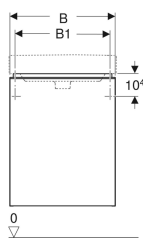

Характеристики

- Подвесной
- С одной дверцей
- Ручка для открывания
- Дверь с демпфирующим механизмом

- С одной переставной полкой
- С защитой от конденсата
- Поставляется в собранном состоянии

Технические характеристики

Материал | Влагостойкое трехслойная ДСП

Объем поставки

- Шкафчик для раковины
- Крепеж

Арт. №	Цвет / поверхность	B	B1	B2	Ширина раковина	H	T	Дверь
500.351.00.1	Корпус и фронтальная часть: белый / лакированный глянцевый Ручка: белый / порошковая окраска матовая	44.2 см	39.3 см	37.2 см	45 см	61.7 см	35.6 см	Ограничитель слева
500.364.00.1	Корпус и фронтальная часть: белый / лакированный глянцевый Ручка: белый / порошковая окраска матовая	49.2 см	42.2 см	42.2 см	50 см	61.7 см	40.6 см	Ограничитель слева
500.351.JK.1	Корпус и фронтальная часть: лавовый / лакированный матовый Ручка: лавовый / порошковая окраска матовая	44.2 см	39.3 см	37.2 см	45 см	61.7 см	35.6 см	Ограничитель слева
500.364.JK.1	Корпус и фронтальная часть: лавовый / лакированный матовый Ручка: лавовый / порошковая окраска матовая	49.2 см	42.2 см	42.2 см	50 см	61.7 см	40.6 см	Ограничитель слева
500.351.JL.1	Корпус и фронтальная часть: песочно-серый / лакированный блестящий Ручка: песочно-серый / порошковая окраска матовая	44.2 см	39.3 см	37.2 см	45 см	61.7 см	35.6 см	Ограничитель слева
500.364.JL.1	Корпус и фронтальная часть: песочно-серый / лакированный блестящий Ручка: песочно-серый / порошковая окраска матовая	49.2 см	42.2 см	42.2 см	50 см	61.7 см	40.6 см	Ограничитель слева
500.351.JR.1	Корпус и фронтальная часть: пекан / меламиновая структура дерева Ручка: лавовый / порошковая окраска матовая	44.2 см	39.3 см	37.2 см	45 см	61.7 см	35.6 см	Ограничитель слева
500.364.JR.1	Корпус и фронтальная часть: пекан / меламиновая структура дерева Ручка: лавовый / порошковая окраска матовая	49.2 см	42.2 см	42.2 см	50 см	61.7 см	40.6 см	Ограничитель слева
500.363.00.1	Корпус и фронтальная часть: белый / лакированный глянцевый Ручка: белый / порошковая окраска матовая	49.2 см	42.2 см	42.2 см	50 см	61.7 см	40.6 см	Ограничитель справа
500.350.00.1	Корпус и фронтальная часть: белый / лакированный глянцевый Ручка: белый / порошковая окраска матовая	44.2 см	39.3 см	37.2 см	45 см	61.7 см	35.6 см	Ограничитель справа