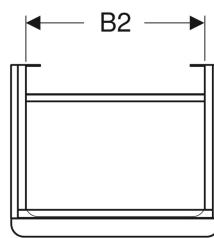

Характеристики

- Подвесной
- С одной дверцей
- Ручка для открывания
- Дверь с демпфирующим механизмом

- С одной переставной полкой
- С защитой от конденсата
- Поставляется в собранном состоянии

Технические характеристики

Материал | Влагостойкое трехслойная ДСП

Объем поставки

- Шкафчик для раковины
- Крепеж

Арт. №	Цвет / поверхность	B	B1	B2	Ширина раковина	H	T	Дверь
500.351.00.1	Корпус и фронтальная часть: белый / лакированный глянцевый Ручка: белый / порошковая окраска матовая	44.2 см	39.3 см	37.2 см	45 см	61.7 см	35.6 см	Ограничитель слева
500.364.00.1	Корпус и фронтальная часть: белый / лакированный глянцевый Ручка: белый / порошковая окраска матовая	49.2 см	42.2 см	42.2 см	50 см	61.7 см	40.6 см	Ограничитель слева
500.351.JK.1	Корпус и фронтальная часть: лавовый / лакированный матовый Ручка: лавовый / порошковая окраска матовая	44.2 см	39.3 см	37.2 см	45 см	61.7 см	35.6 см	Ограничитель слева
500.364.JK.1	Корпус и фронтальная часть: лавовый / лакированный матовый Ручка: лавовый / порошковая окраска матовая	49.2 см	42.2 см	42.2 см	50 см	61.7 см	40.6 см	Ограничитель слева
500.351.JL.1	Корпус и фронтальная часть: песочно-серый / лакированный блестящий Ручка: песочно-серый / порошковая окраска матовая	44.2 см	39.3 см	37.2 см	45 см	61.7 см	35.6 см	Ограничитель слева
500.364.JL.1	Корпус и фронтальная часть: песочно-серый / лакированный блестящий Ручка: песочно-серый / порошковая окраска матовая	49.2 см	42.2 см	42.2 см	50 см	61.7 см	40.6 см	Ограничитель слева
500.351.JR.1	Корпус и фронтальная часть: пекан / меламиновая структура дерева Ручка: лавовый / порошковая окраска матовая	44.2 см	39.3 см	37.2 см	45 см	61.7 см	35.6 см	Ограничитель слева
500.364.JR.1	Корпус и фронтальная часть: пекан / меламиновая структура дерева Ручка: лавовый / порошковая окраска матовая	49.2 см	42.2 см	42.2 см	50 см	61.7 см	40.6 см	Ограничитель слева
500.363.00.1	Корпус и фронтальная часть: белый / лакированный глянцевый Ручка: белый / порошковая окраска матовая	49.2 см	42.2 см	42.2 см	50 см	61.7 см	40.6 см	Ограничитель справа
500.350.00.1	Корпус и фронтальная часть: белый / лакированный глянцевый Ручка: белый / порошковая окраска матовая	44.2 см	39.3 см	37.2 см	45 см	61.7 см	35.6 см	Ограничитель справа