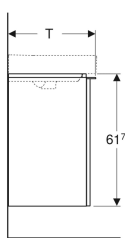

Характеристики

- Подвесной
- С одной дверцей
- Ручка для открывания
- Дверь с демпфирующим механизмом

- С одной переставной полкой
- С защитой от конденсата
- Поставляется в собранном состоянии

Технические характеристики

Материал | Влагостойкое трехслойная ДСП

Объем поставки

- Шкафчик для раковины
- Крепеж

Арт. №	Цвет / поверхность	B	B1	B2	Ширина раковина	H	T	Дверь
500.351.00.1	Корпус и фронтальная часть: белый / лакированный глянцевый Ручка: белый / порошковая окраска матовая	44.2 см	39.3 см	37.2 см	45 см	61.7 см	35.6 см	Ограничитель слева
500.364.00.1	Корпус и фронтальная часть: белый / лакированный глянцевый Ручка: белый / порошковая окраска матовая	49.2 см	42.2 см	42.2 см	50 см	61.7 см	40.6 см	Ограничитель слева
500.351.JK.1	Корпус и фронтальная часть: лавовый / лакированный матовый Ручка: лавовый / порошковая окраска матовая	44.2 см	39.3 см	37.2 см	45 см	61.7 см	35.6 см	Ограничитель слева
500.364.JK.1	Корпус и фронтальная часть: лавовый / лакированный матовый Ручка: лавовый / порошковая окраска матовая	49.2 см	42.2 см	42.2 см	50 см	61.7 см	40.6 см	Ограничитель слева
500.351.JL.1	Корпус и фронтальная часть: песочно-серый / лакированный блестящий Ручка: песочно-серый / порошковая окраска матовая	44.2 см	39.3 см	37.2 см	45 см	61.7 см	35.6 см	Ограничитель слева
500.364.JL.1	Корпус и фронтальная часть: песочно-серый / лакированный блестящий Ручка: песочно-серый / порошковая окраска матовая	49.2 см	42.2 см	42.2 см	50 см	61.7 см	40.6 см	Ограничитель слева
500.351.JR.1	Корпус и фронтальная часть: пекан / меламиновая структура дерева Ручка: лавовый / порошковая окраска матовая	44.2 см	39.3 см	37.2 см	45 см	61.7 см	35.6 см	Ограничитель слева
500.364.JR.1	Корпус и фронтальная часть: пекан / меламиновая структура дерева Ручка: лавовый / порошковая окраска матовая	49.2 см	42.2 см	42.2 см	50 см	61.7 см	40.6 см	Ограничитель слева
500.363.00.1	Корпус и фронтальная часть: белый / лакированный глянцевый Ручка: белый / порошковая окраска матовая	49.2 см	42.2 см	42.2 см	50 см	61.7 см	40.6 см	Ограничитель справа
500.350.00.1	Корпус и фронтальная часть: белый / лакированный глянцевый Ручка: белый / порошковая окраска матовая	44.2 см	39.3 см	37.2 см	45 см	61.7 см	35.6 см	Ограничитель справа