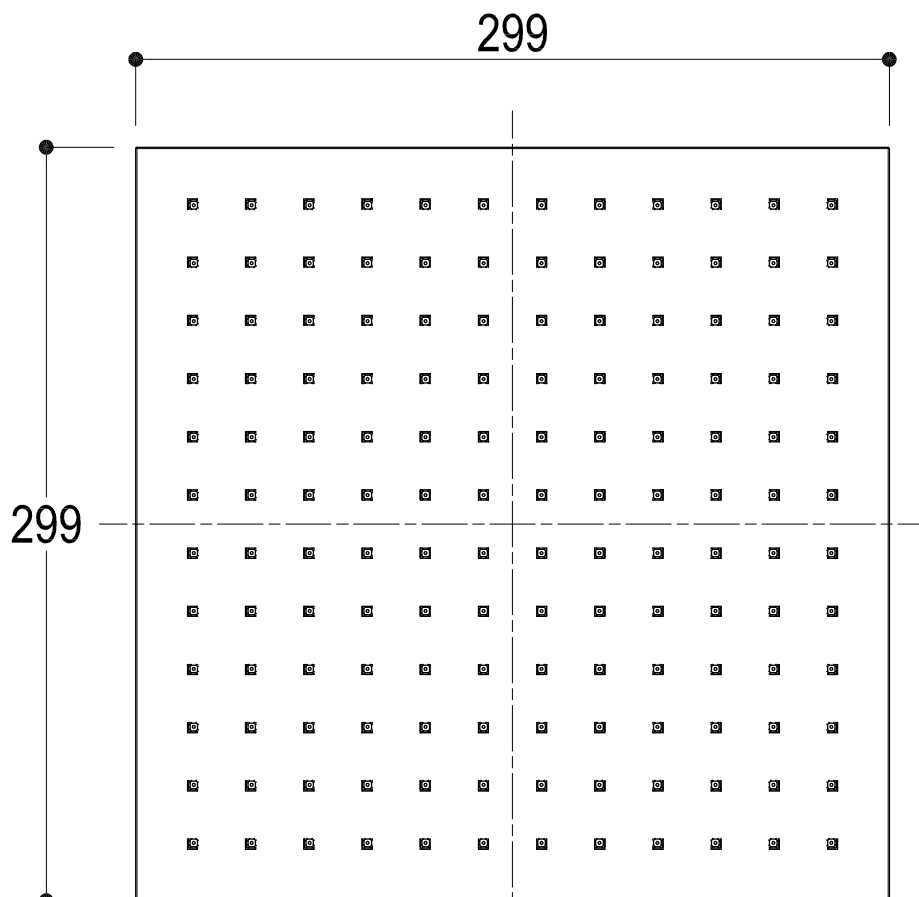

SCHEDA TECNICA / TECHNICAL DATA

Vista ISO

Ritmonio RUBINETTERIE
13019 VARALLO _ (VC) _ ITALY

SERIE	ALMENOINDUE	CODICE	2120	DATA EMISSIONE	27/04/09
-------	-------------	--------	------	----------------	----------

DENOMINAZIONE
Soffione per doccia in acciaio inox _ 300x300
Stainless steel shower head _ 300x300

REVISIONE
rev.1 - 17/04/12

EMESSO
ZUMELLA

APPROVATO
GIUSTO