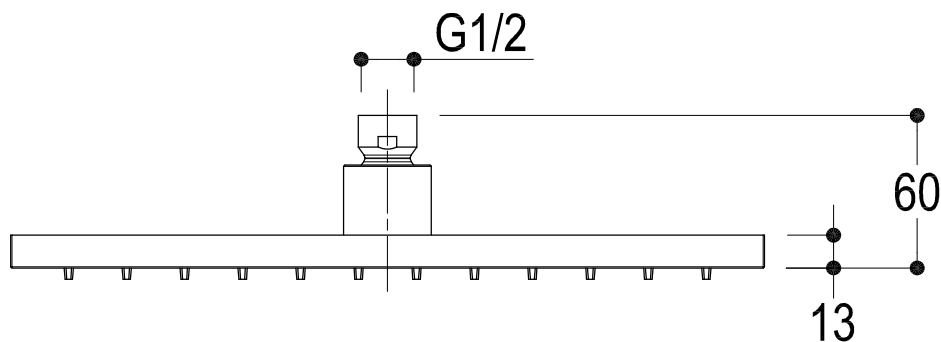

SCHEDA TECNICA / TECHNICAL DATA

Vista ISO

Ritmonio RUBINETTERIE
13019 VARALLO _ (VC) _ ITALY

SERIE	ALMENOINDUE	CODICE	2120	DATA EMISSIONE	27/04/09
-------	-------------	--------	------	----------------	----------

DENOMINAZIONE
Soffione per doccia in acciaio inox _ 300x300
Stainless steel shower head _ 300x300

REVISIONE
rev.1 - 17/04/12

EMESSO
ZUMELLA

APPROVATO
GIUSTO