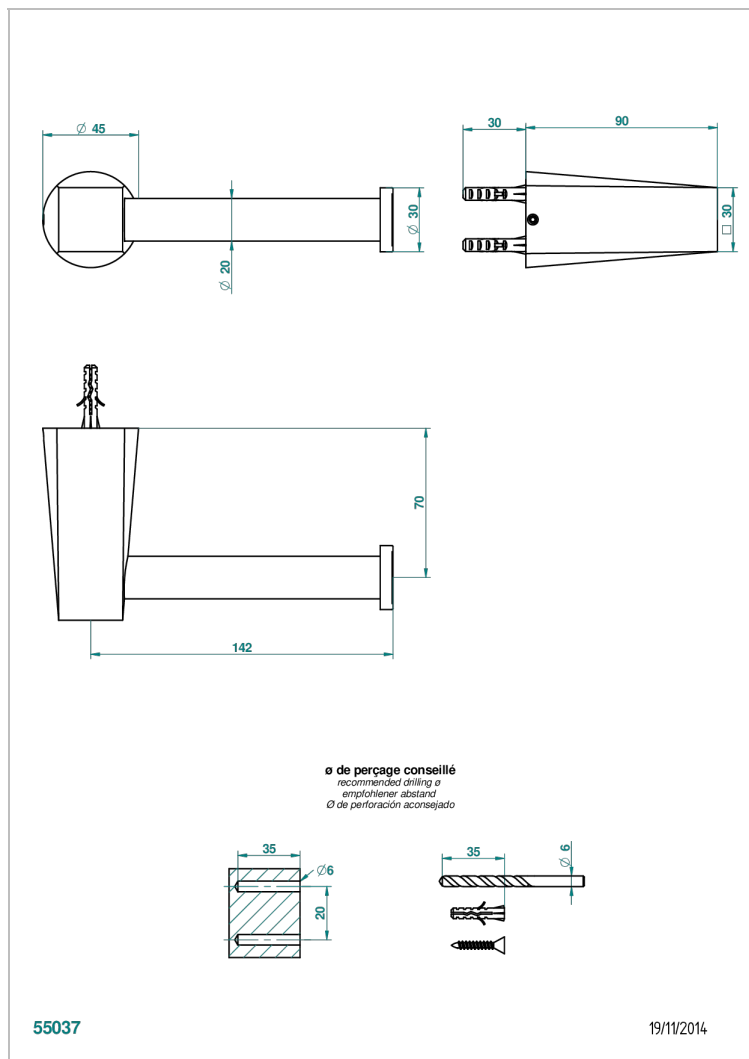

METAMORPHOSE

G6A-538A

Бумагодержатель настенный без крышки

THG[®]
PARIS

ХАРАКТЕРИСТИКИ

- Metamorphose
- Бумагодержатель настенный без крышки

ДОСТУПНЫЕ ВАРИАНТЫ ПОКРЫТИЙ

Blush PVD - H62
Graphite PVD - H64
Matt Umber PVD - H67
Matt blush PVD - H60
Matt graphite PVD - H65
Umber PVD - H66