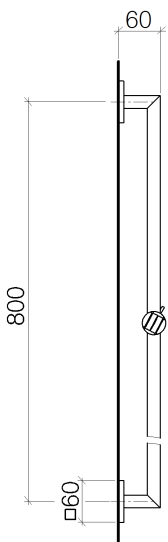

Душ - Deque

Настенная штанга со скользящим держателем - хром

Артикулный номер: 26 701 980-00

- вылет 68 мм
- розетка 60 x 60 мм
- расстояние между осями 800 мм

хром

размерный чертеж

Все величины в мм / дюймах = мм x 0,0394