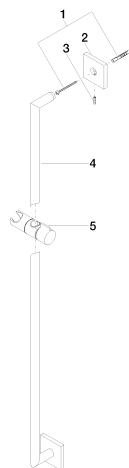

Душ - Deque

Настенная штанга со скользящим держателем - хром

Артикульный номер: 26 701 980-00

- вылет 68 мм
- розетка 60 x 60 мм
- расстояние между осями 800 мм

хром

размерный чертеж

Все величины в мм / дюймах = мм x 0,0394

Душ - Deque

Настенная штанга со скользящим держателем - хром

Артикульный номер: 26 701 980-00

## Душ - Deque

Настенная штанга со скользящим держателем - хром

Артикульный номер: 26 701 980-00

### Спецификация запасных частей

№	Артикульный №	Наименование	Расходуемое кол-во
1	05 30 31 025 00 90	Крепление 4,5 x 60 мм -	2
2	08 17 98 507-00	Держатель 60 x 60 x 25 мм - хром	2
3	09 31 11 061 90	Крепление M4 x 10 мм -	2
4	05 28 22 590 01-00	трубопровод 21 x 818 x 60 мм - хром	1
5	05 30 12 500 02-00	Скользящий элемент Ø 18 мм - хром	1