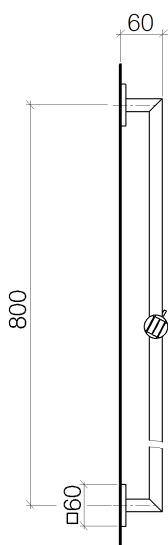

Душ - Deque

Настенная штанга со скользящим держателем - хром

Артикульный номер: 26 701 980-00

- вылет 68 мм
- розетка 60 x 60 мм
- расстояние между осями 800 мм

хром

размерный чертеж

Все величины в мм / дюймах = мм x 0,0394

Душ - Deque

Настенная штанга со скользящим держателем - хром

Артикульный номер: 26 701 980-00

## Душ - Deque

Настенная штанга со скользящим держателем - хром

Артикульный номер: 26 701 980-00

### Спецификация запасных частей

№	Артикульный №	Наименование	Расходуемое кол-во
1	05 30 31 025 00 90	Крепление 4,5 x 60 мм -	2
2	08 17 98 507-00	Держатель 60 x 60 x 25 мм - хром	2
3	09 31 11 061 90	Крепление M4 x 10 мм -	2
4	05 28 22 590 01-00	трубопровод 21 x 818 x 60 мм - хром	1
5	05 30 12 500 02-00	Скользящий элемент Ø 18 мм - хром	1