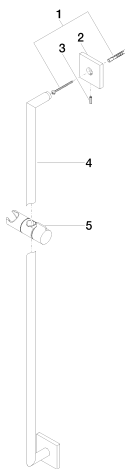

Душ - Deque

Настенная штанга со скользящим держателем - хром

Артикульный номер: 26 701 980-00

Спецификация запасных частей

№	Артикульный №	Наименование	Расходуемое кол-во
1	05 30 31 025 00 90	Крепление 4,5 x 60 мм -	2
2	08 17 98 507-00	Держатель 60 x 60 x 25 мм - хром	2
3	09 31 11 061 90	Крепление М4 x 10 мм -	2
4	05 28 22 590 01-00	трубопровод 21 x 818 x 60 мм - хром	1
5	05 30 12 500 02-00	Скользящий элемент Ø 18 мм - хром	1