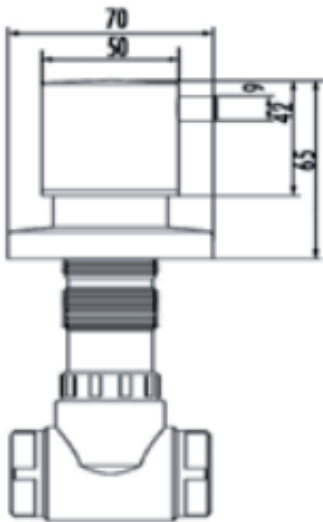

TEKNİK ÇİZİM

ÖZELLİKLER

Creavit önceden haber vermeksizin, ürünlerde ve teknik detaylarda değişiklik yapma hakkını saklı tutar. Renkler gerçekte olduğundan farklı görünebilir.

Kalite Yönetim Sistemi

Müşteri Memnuniyeti Belgesi

Çevre Yönetim Sistemi

İş Sağlığı ve Güvenliği Yönetim Sistemi

LGA

Alman Standartlarına Uygunluk Belgesi

kiwa

Hollanda Standartlarına Uygunluk Belgesi

GOST - R

Rusya Standartlarına Uygunluk Belgesi

UkrSEPRO

Ukrayna Standartlarına Uygunluk Belgesi

İsrail Standartlarına Uygunluk Belgesi

Nijerya Standartlarına Uygunluk Belgesi

Türk Standartlarına Uygunluk Belgesi