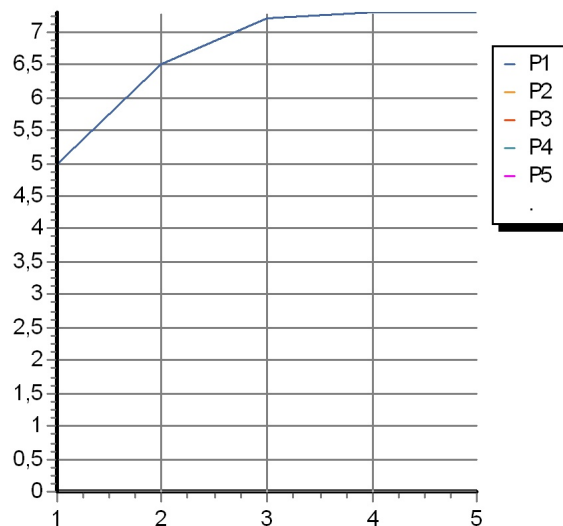

## AGUABLU

ZA5416 Portate / Flowrates (lt/min)

PRESSIONE PRESSURE	1 BAR	2 BAR	3 BAR	4 BAR	5 BAR
LAVABO BASIN <i>P1</i>	5	6,5	7,2	7,3	7,3
<i>P2</i>					
<i>P3</i>					
<i>P4</i>					
<i>P5</i>					

## AGUABLU

ZA5416 Pesì e Misure / Weights and Sizes

Peso ( Kg ) Weight ( lb )	3,70 ( Kg )	8,16 ( lb )
Volume test ( dc3 ) - ( in3 )	11,01 ( dc3 )	671,87 ( in3 )
h ( mm ) - ( in )	90,00 ( mm )	3,54 ( in )
L1 ( mm ) - ( in )	335,00 ( mm )	13,19 ( in )
L2 ( mm ) - ( in )	365,00 ( mm )	14,37 ( in )