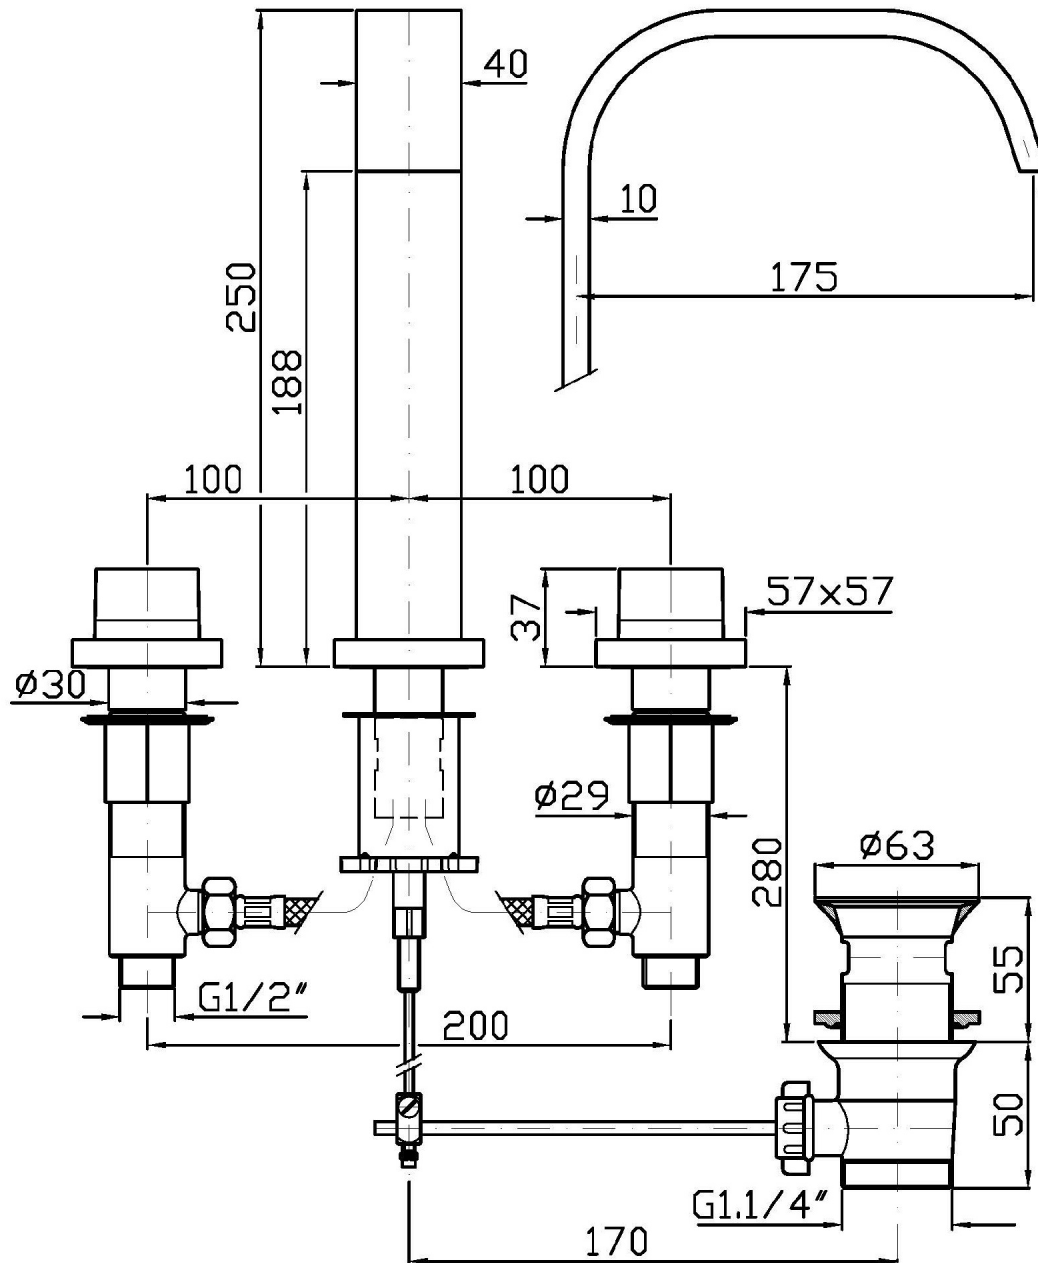

## AGUABLU

ZA5416

Batteria lavabo a 3 fori. / 3 hole basin mixer.

Batteria lavabo a 3 fori, scarico da 1 ¼", flessibili di collegamento.

3 hole basin mixer, 1 ¼" pop-up waste, flexible tails.

## AGUABLU

ZA5416

Disegno Complessivo / Overall Drawing

## AGUABLU

ZA5416 Pesì e Misure / Weights and Sizes

Peso ( Kg ) Weight ( lb )	3,70 ( Kg )	8,16 ( lb )
Volume test ( dc3 ) - ( in3 )	11,01 ( dc3 )	671,87 ( in3 )
h ( mm ) - ( in )	90,00 ( mm )	3,54 ( in )
L1 ( mm ) - ( in )	335,00 ( mm )	13,19 ( in )
L2 ( mm ) - ( in )	365,00 ( mm )	14,37 ( in )