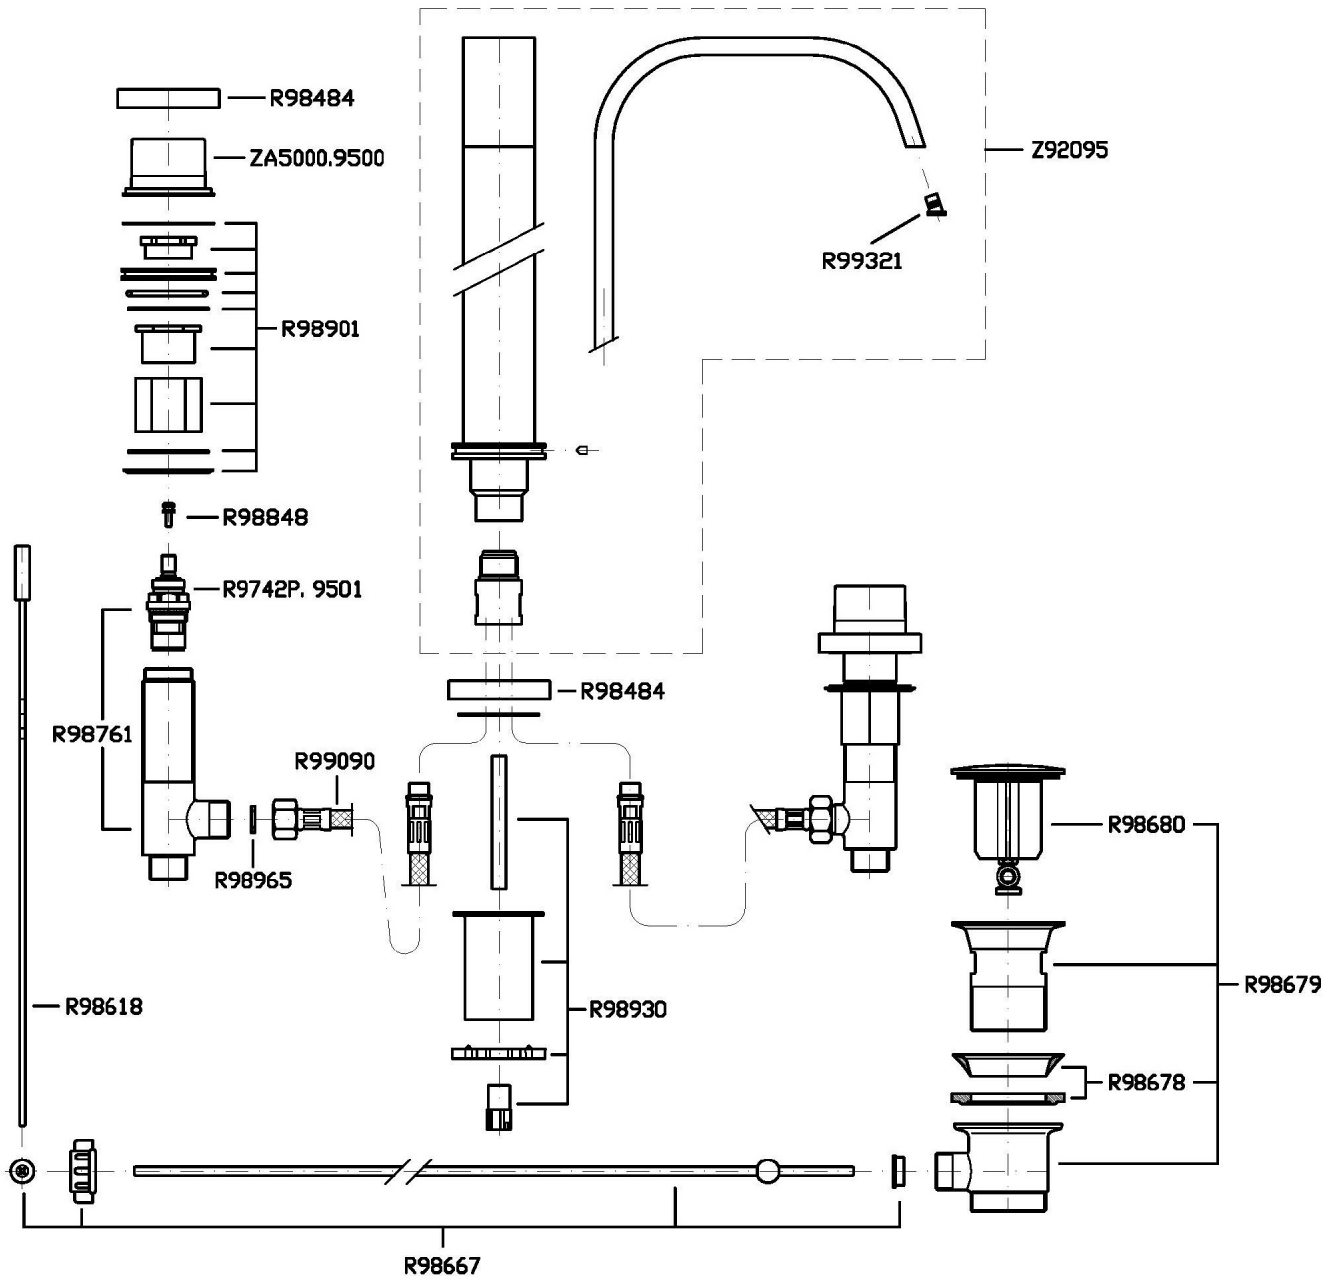

## AGUABLU

ZA5416

Batteria lavabo a 3 fori. / 3 hole basin mixer.

Batteria lavabo a 3 fori, scarico da 1 ¼", flessibili di collegamento.

3 hole basin mixer, 1 ¼" pop-up waste, flexible tails.

## AGUABLU

ZA5416

Disegno Complessivo / Overall Drawing

## AGUABLU

ZA5416 Portate / Flowrates (lt/min)

PRESSIONE PRESSURE	1 BAR	2 BAR	3 BAR	4 BAR	5 BAR
LAVABO BASIN <i>P1</i>	5	6,5	7,2	7,3	7,3
<i>P2</i>					
<i>P3</i>					
<i>P4</i>					
<i>P5</i>					

## AGUABLU

ZA5416 Pesì e Misure / Weights and Sizes

Peso ( Kg ) Weight ( lb )	3,70 ( Kg )	8,16 ( lb )
Volume test ( dc3 ) - ( in3 )	11,01 ( dc3 )	671,87 ( in3 )
h ( mm ) - ( in )	90,00 ( mm )	3,54 ( in )
L1 ( mm ) - ( in )	335,00 ( mm )	13,19 ( in )
L2 ( mm ) - ( in )	365,00 ( mm )	14,37 ( in )