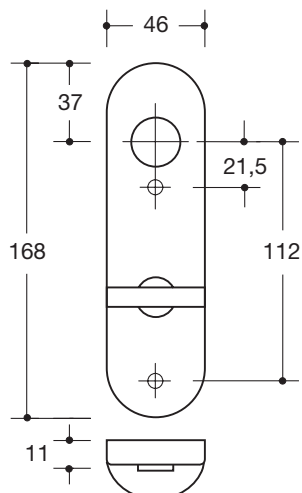

WC-Kurzschild (R-Technik) 230.23PBRNR

in R-Technik aus mattem Polyamid für
Drückerhalsdurchmesser 23 mm,
Schildunterkonstruktion in Kunststoff-
Edelstahlverbundbau, WC-Ausführung mit Riegel und
Schild mit Schauscheibe rot/weiß, Notöffnung mittels
Vierkantdorn oder Münze, Schild-Abdeck-Kappe
46 x 168 mm, 10,5 mm hoch, flach, 1,5 mm Wandstärke,
Lieferung inkl. Schrauben.

Abmessungen in mm

Farben

Polyamid, matt

Alternative Farben

Polyamid

Technische Änderungen vorbehalten, 04.05.2020

HEWI Heinrich Wilke GmbH
Postfach 1260
D-34442 Bad Arolsen

Telefon: +49 5691 82-0
Telefax: +49 5691 82-319

info@hewi.de
www.hewi.com