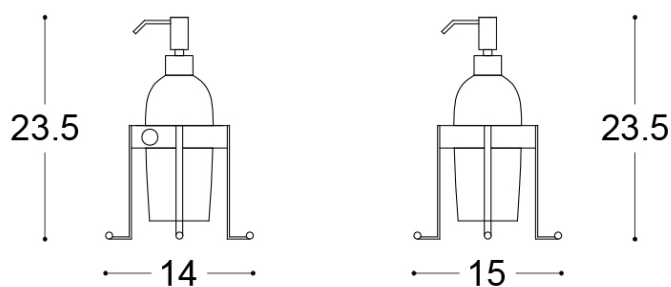

” SCHEMA TECNICA/TECHNICAL SCHEME/ТЕХНИЧЕСКИЕ СХЕМЕ:

GAIA Srl

Via Statale 467 n°153 - 42013 S. Antonino di Casalgrande (RE) - ITALIA - P. Iva 02827180361

Tel. (0039) 0536 894850 - Fax 0536 894851 - gaia@gaiamobili.it - www.gaiamobili.it